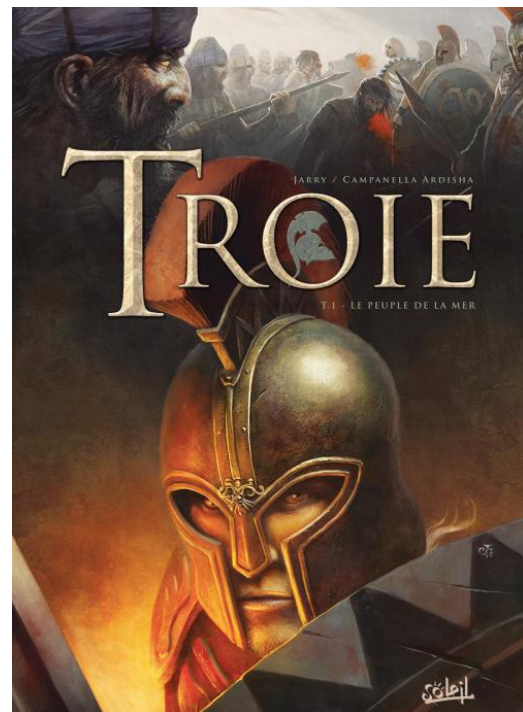

AU VENT MAUVAIS

Rascal & Thierry Murat

Futurepolis

Laurent Maffre
DEMAIN, DEMAIN

NANTERRE
BIDONVILLE DE LA FOLIE
1962-1966

suites de 127 rue de la Commune
dessiné par Monique Horva

Silver Spoon

La cuillère d'argent

Hiromu Arakawa

KUROKAWA

GREG RUCKA - MATTHEW SOUTHWORTH

STUMPTOWN

1 - DISPARUE

CHABOUTÉ

Un peu
de bois
et d'acier

VENTS D'OUEST