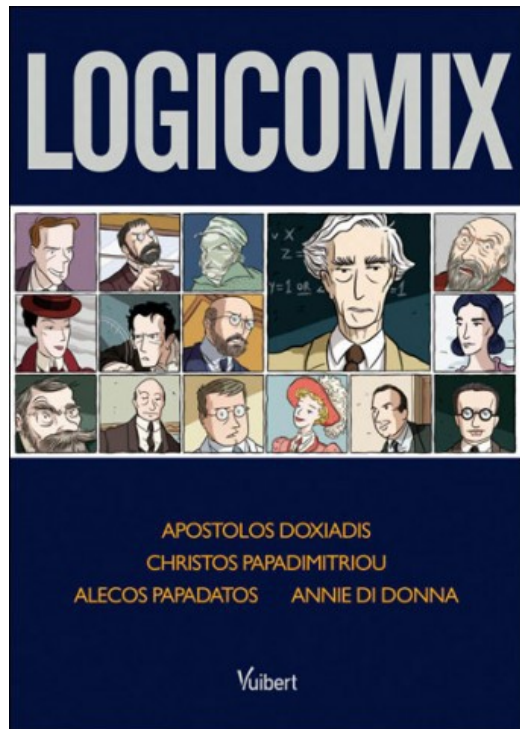

AU VENT MAUVAIS

Rascal & Thierry Murat

Futurepolis

Laurent Maffre
DEMAIN, DEMAIN

NANTERRE
BIDONVILLE DE LA FOLIE
1962-1966