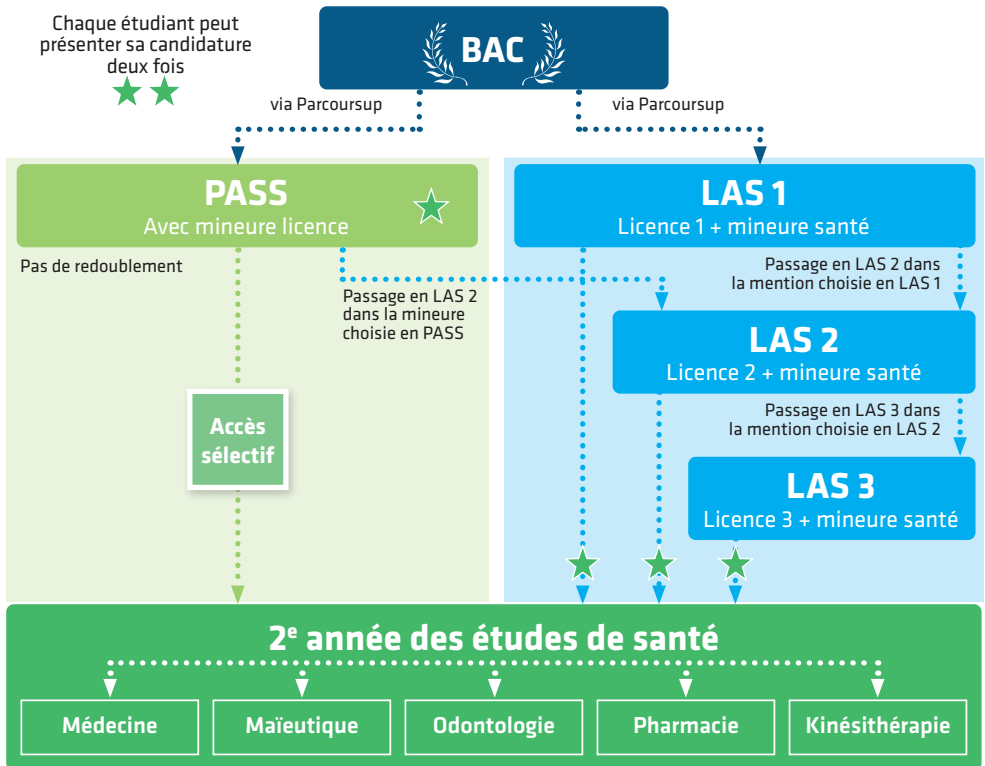

Si vous aimez les matières scientifiques et liées à la santé : vous pouvez aller en **PASS** et choisir comme mineure hors santé un module susceptible de vous permettre une poursuite d'études vers une licence qui correspond à votre profil et votre projet professionnel. Vous devez donc vous interroger sur l'option qui vous intéresse le plus pour une éventuelle poursuite d'études en dehors des études de santé. Toutefois, avec un profil scientifique vous pouvez également choisir une **LAS** comprenant une majeure scientifique.

Si vous avez un profil sciences humaines et sociales ou d'autres centres d'intérêt que le domaine de la santé : choisissez préférentiellement une **LAS**. Vous devez vous interroger sur la licence qui vous intéresse le plus pour une éventuelle poursuite d'études en dehors des études de santé. L'orientation en LAS nécessite de la part de l'étudiant une intégration construite et assumée dans un/des parcours de formation de la licence choisie, en lien avec un projet professionnel cohérent vis-à-vis des bassins d'emploi propres à la composante d'affiliation.

Dans les 2 cas, vous bénéficiez des **MÊMES POSSIBILITÉS** d'accéder à la 2e année d'études de santé.

Conseil : Sur Parcoursup, pour les lycéens qui veulent faire un vœu en PASS, il est préférable de choisir plusieurs mineures licences et de faire également des vœux dans les LAS.

A NOTER

Dans certains cas spécifiques, il est possible d'accéder aux études médicales via une admission passerelle. Pour toutes infos et candidatures pour PASS, LAS et passerelles : smpm.univ-amu.fr > Formations > Accès aux études de santé