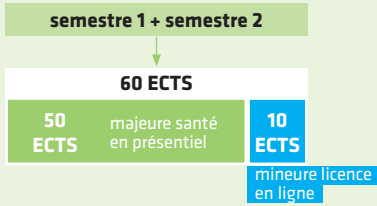

Si vous avez un profil sciences humaines et sociales ou d'autres centres d'intérêt que le domaine de la santé : choisissez préférentiellement une **LAS**. Vous devez vous interroger sur la licence qui vous intéresse le plus pour une éventuelle poursuite d'études en dehors des études de santé. L'orientation en LAS nécessite de la part de l'étudiant une intégration construite et assumée dans un/des parcours de formation de la licence choisie, en lien avec un projet professionnel cohérent vis-à-vis des bassins d'emploi propres à la composante d'affiliation.

Dans les 2 cas, vous bénéficiez des **MÊMES POSSIBILITÉS** d'accéder à la 2^e année d'études de santé.

Conseil : Sur Parcoursup, pour les lycéens qui veulent faire un vœu en PASS, il est préférable de choisir plusieurs mineures licences et de faire également des vœux dans les LAS.

A NOTER

Dans certains cas spécifiques, il est possible d'accéder aux études médicales via une admission passerelle. Pour toutes infos et candidatures pour PASS, LAS et passerelles : smpm.univ-amu.fr > Formations > Accès aux études de santé

L'année de PASS ne peut pas être redoublée.

Liste des unités d'enseignement (UE) du PASS :

Semestre 1

- UE 1**
Atome - Biomolécules - Génome - Bioénergétique - Métabolisme
- UE 2**
Physiologie
- UE 3**
Organisation des appareils et systèmes : Aspects fonctionnels et méthodes d'étude
- UE 4**
Évaluation des méthodes d'analyses appliquées aux sciences de la vie et de la santé
- UE 5**
Anatomie
- UE 6A**
Mineure Licence* (Partie 1)
- UE 7**
Anglais