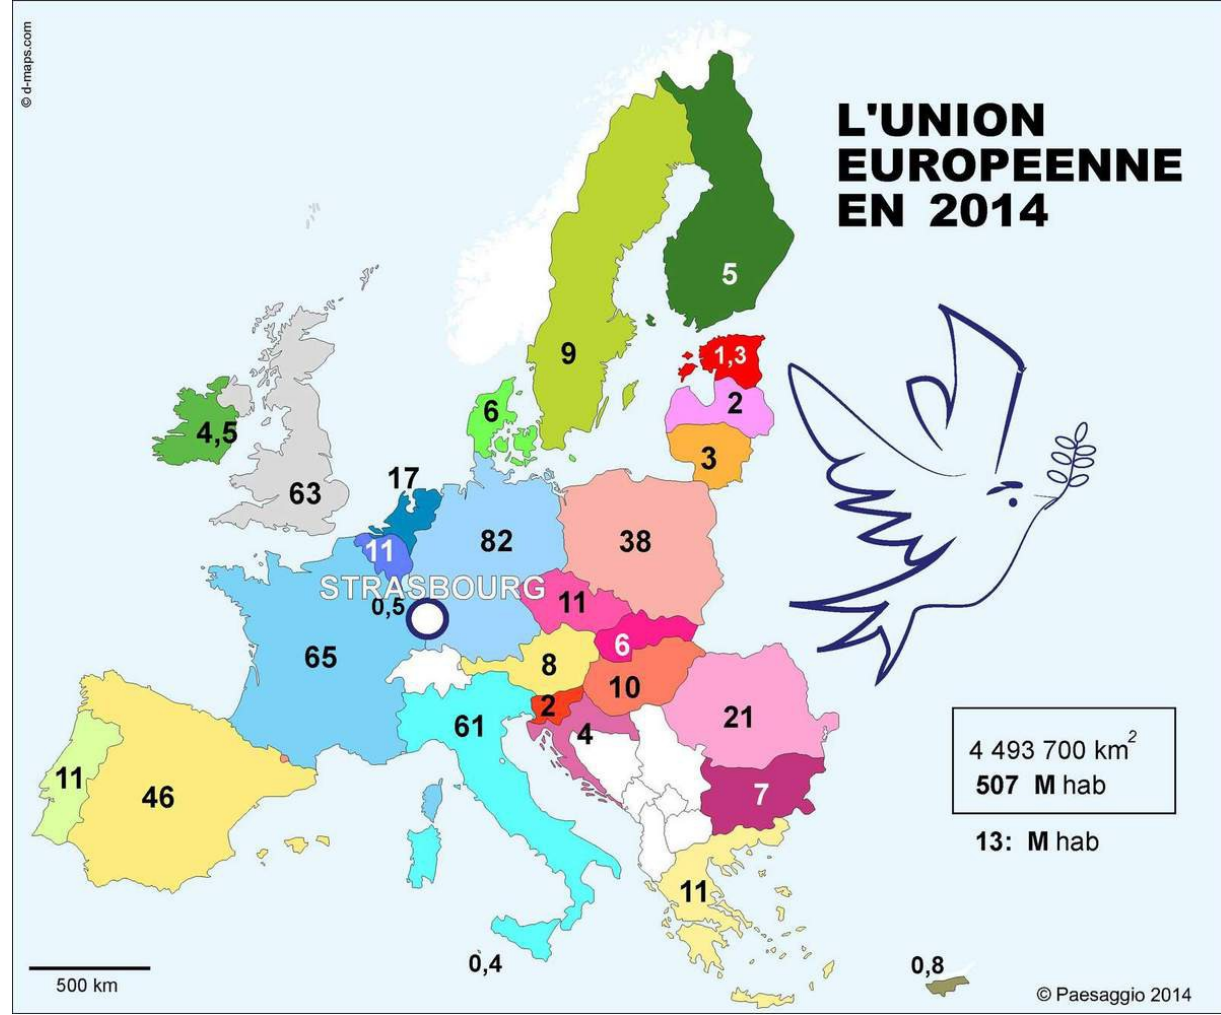

# Nouveau parlement européen

Représentation par groupes politiques

En nombre de députés

**751**  
sièges

<b>GUE/GVN</b> Gauche unitaire européenne/Gauche verte nordique	<i>Extrême gauche et écologistes</i>
<b>S&amp;D</b> Alliance Progressiste des Socialistes et Démocrates	<i>Socialistes et sociaux-démocrates</i>
<b>Verts/ALE</b> Verts / Alliance libre européenne	<i>Verts et partis régionalistes</i>
<b>ADLE</b> Alliance des démocrates et des libéraux pour l'Europe	<i>Libéraux</i>
<b>PPE</b> Groupe du Parti populaire européen	<i>Démocrates-chrétiens et droite</i>
<b>ECR</b> Conservateurs et Réformistes européens	<i>Conservateurs et eurosceptiques</i>
<b>ELD</b> Groupe Europe de la liberté et de la démocratie	<i>Souverainistes</i>
<b>NI</b> Non inscrits	<i>Dont extrême-droite</i>

Source : Parlement européen

AFP

L'Unione Europea è stata creata dal Belgio nel 1951. È il fondatore dell'UNIONE.

-Il Trattato di BRUXELLES era un patto di autodifesa collettiva firmato da Regno Unito, Francia, Belgio, Paesi Bassi e Lussemburgo il 17 marzo 1948. Esso venne successivamente modificato dagli *Atti internazionali* firmati a Parigi il 23 ottobre 1954, che diedero vita all'Unione Europea Occidentale (UEO)

# UNIONE

▣L'unione rappresenta la fratellanza tra i paesi dell'unione Europea. Infatti questa parola è il simbolo d'aggruppamento tra i paesi che fanno parte dell'unione e della loro popolazione

La Germania è la più popolata, ci sono 82 milioni di abitanti