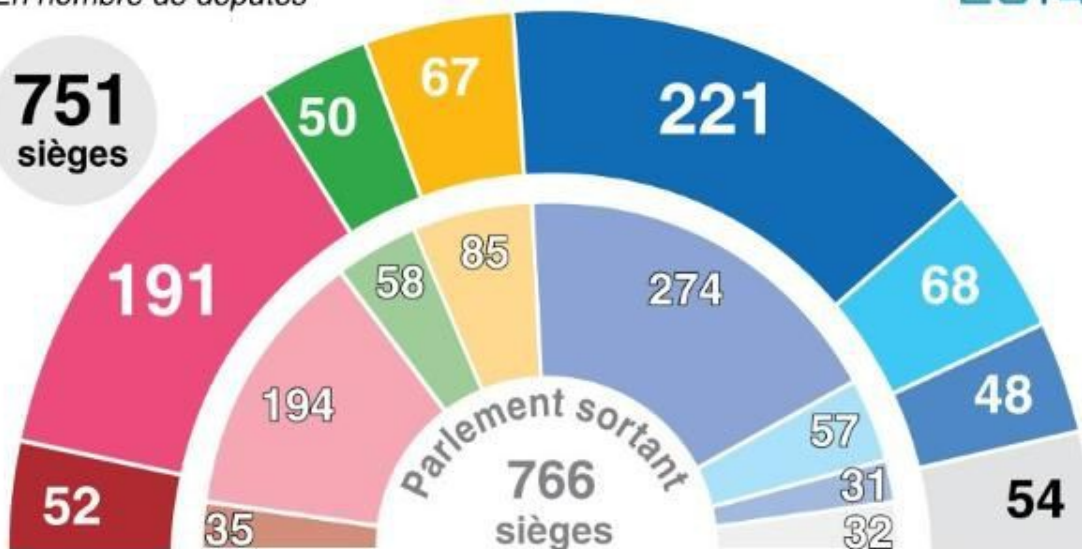

# BELGIO

BRUXELLES è il capo luogo dell'EUROPA dal 1997.

C'è il parlamento dell'Unione Europea

# Nouveau parlement européen

Représentation par groupes politiques

En nombre de députés

**751**  
sièges

<b>GUE/GVN</b> Gauche unitaire européenne/Gauche verte nordique	<i>Extrême gauche et écologistes</i>
<b>S&amp;D</b> Alliance Progressiste des Socialistes et Démocrates	<i>Socialistes et sociaux-démocrates</i>
<b>Verts/ALE</b> Verts / Alliance libre européenne	<i>Verts et partis régionalistes</i>
<b>ADLE</b> Alliance des démocrates et des libéraux pour l'Europe	<i>Libéraux</i>
<b>PPE</b> Groupe du Parti populaire européen	<i>Démocrates-chrétiens et droite</i>
<b>ECR</b> Conservateurs et Réformistes européens	<i>Conservateurs et eurosceptiques</i>
<b>ELD</b> Groupe Europe de la liberté et de la démocratie	<i>Souverainistes</i>
<b>NI</b> Non inscrits	<i>Dont extrême-droite</i>

# UNIONE

▣L'unione rappresenta la fratellanza tra i paesi dell'unione Europea. Infatti questa parola è il simbolo d'aggruppamento tra i paesi che fanno parte dell'unione e della loro popolazione

La Germania è la più popolata, ci sono 82 milioni di abitanti