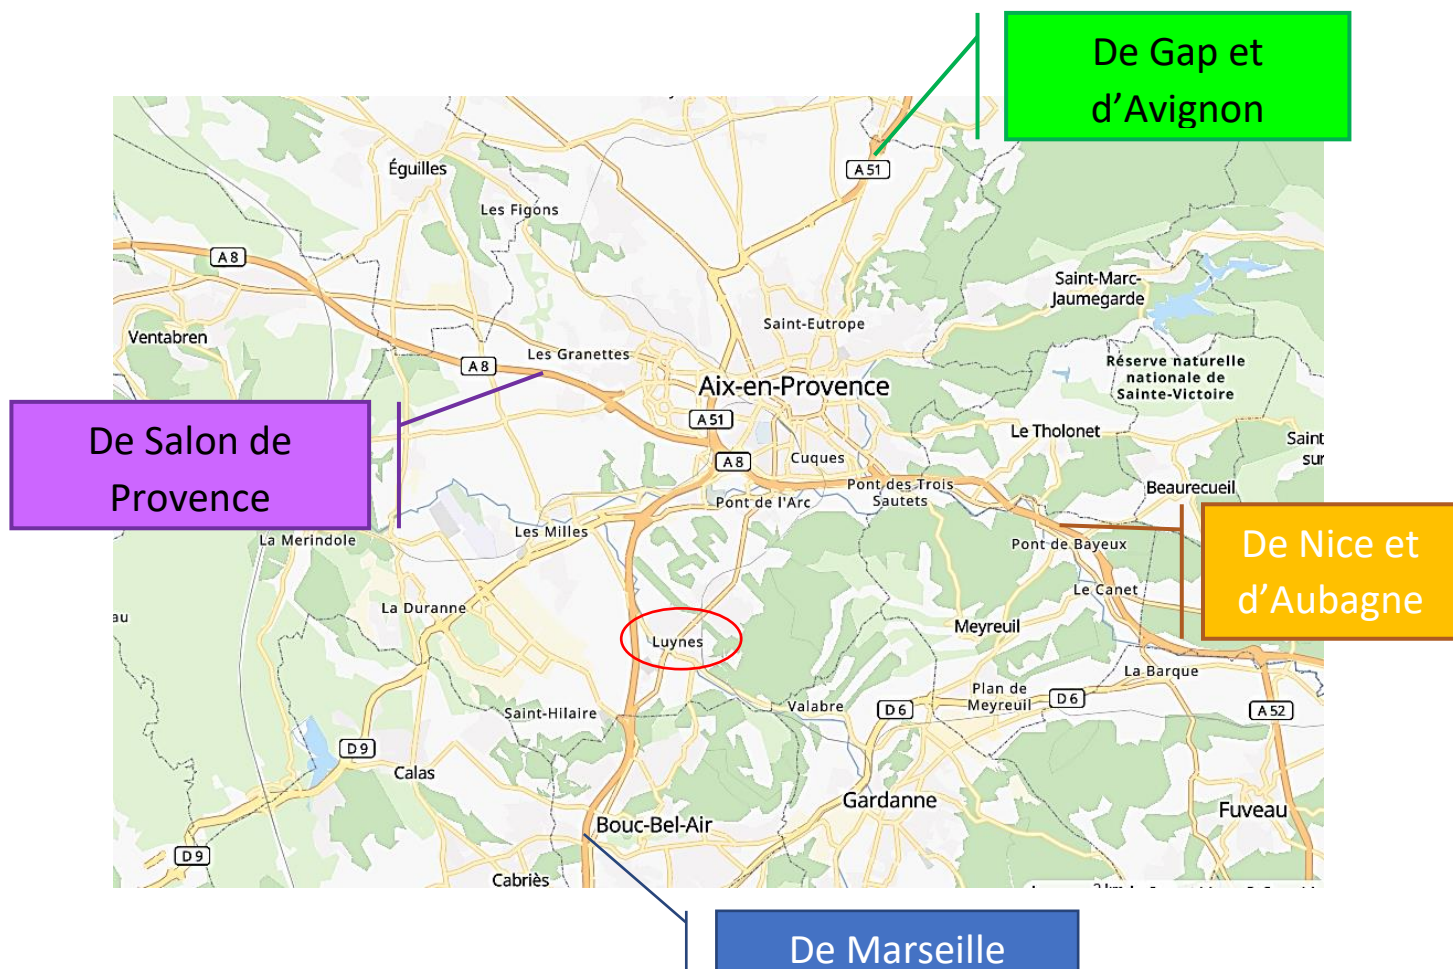

Lycée International Georges Duby

200, rue Georges Duby
13 080 LUYNES

Itinéraires à partir des différentes gares et aéroport :

-  De la gare TGV d'Aix-en-Provence ou l'aéroport de Marseille-Provence prendre la navette vers la gare routière d'Aix-en-Provence, puis à la gare routière d'Aix-en-Provence prendre la navette Aix-Marseille par RN 8, arrêt « lycée international »
-  De la gare SNCF de Marseille St Charles prendre la navette routière vers Aix-en-Provence par RN8, arrêt « lycée international »
-  De la gare SNCF d'Aix-en-Provence rejoindre la gare routière et prendre la navette Aix-Marseille par RN 8, arrêt « lycée international »