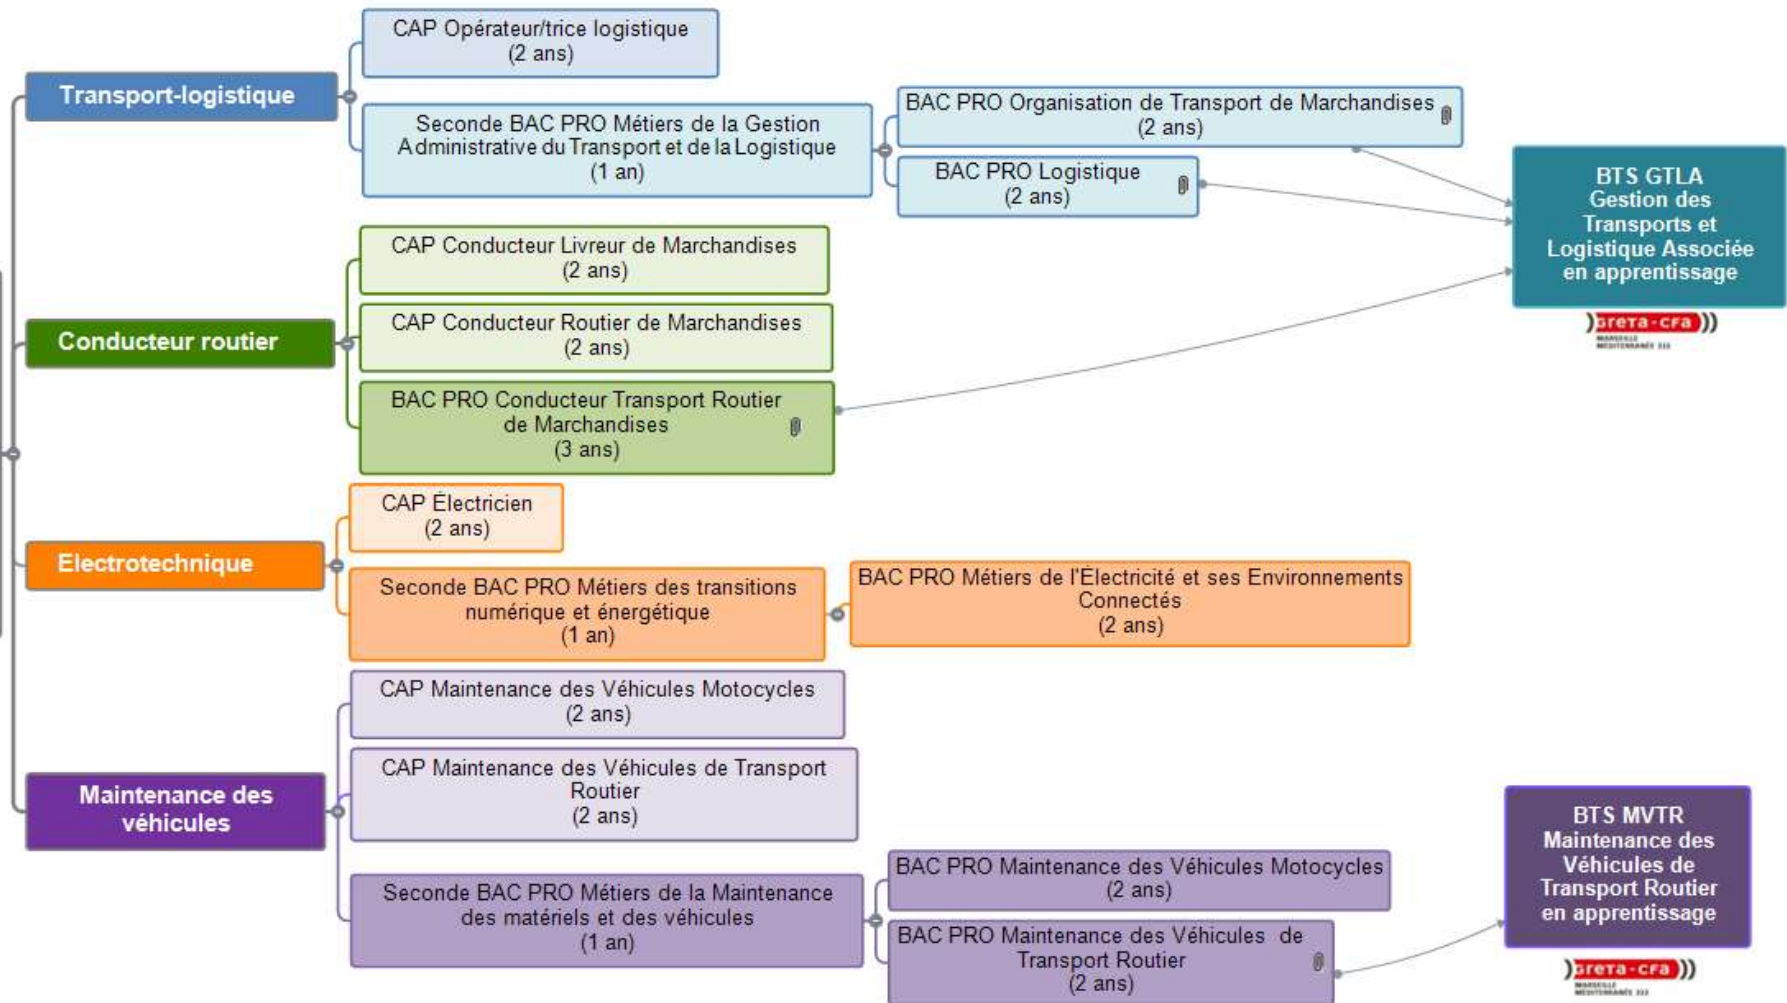

Formations proposées au Lycée professionnel LA FLORIDE

Rappel : Le CAP se prépare en 2 ans
Le BAC PRO se prépare en 3 ans (2de, 1ère et terminale)