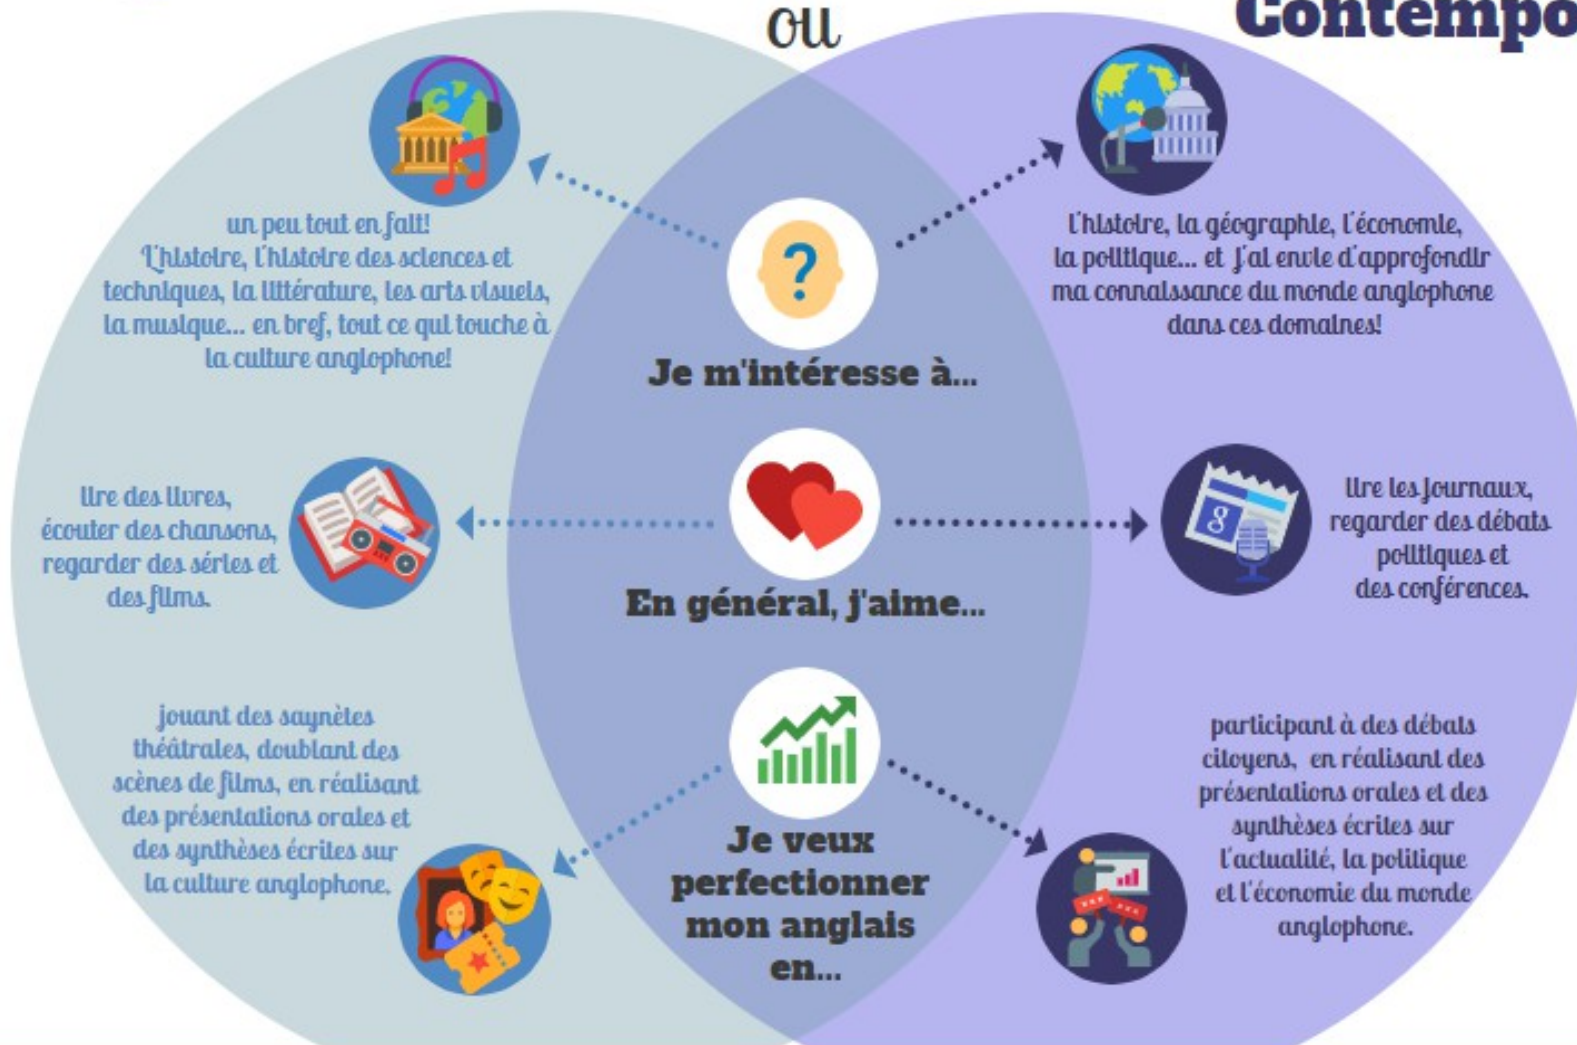

LLCER Anglais

LLCER Anglais Monde Contemporain

ou

Quelle spécialité anglais est faite pour moi?