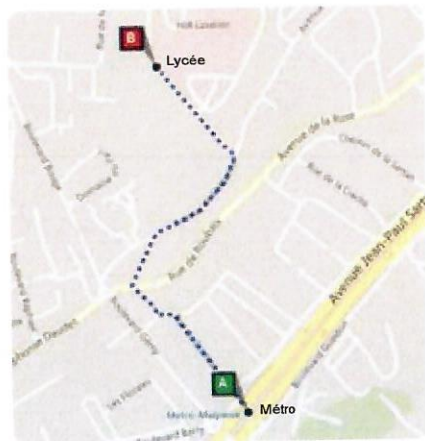

Contact : Mme GUILHEM
Formatrice MLDS - Coordinatrice du Micro Lycée

Mail : laurence.guilhem@ac-aix-marseille.fr

Tél de l'établissement : 04 91 10 07 00 (demander Mme GUILHEM) - Poste **110** - bureau Micro Lycée

Adresse :

Lycée Denis Diderot

23 Boulevard Lavéran, 13013 Marseille

Site internet : <http://www.lyc-diderot.ac-aix-marseille.fr>

Comment s'y rendre ? :

De la Gare Saint Charles : Métro ligne 1 → direction « La Rose » → Arrêt Malpassé.

Ensuite vous pouvez rejoindre le lycée à pied par la rue du "Dr Grenier", puis la "Traversée Malpassé", puis à droite "l'Avenue de Valdonne". À la première rue à gauche prendre le "Boulevard Lavéran" jusqu'au lycée.

Bus : B3A - 38 - 27