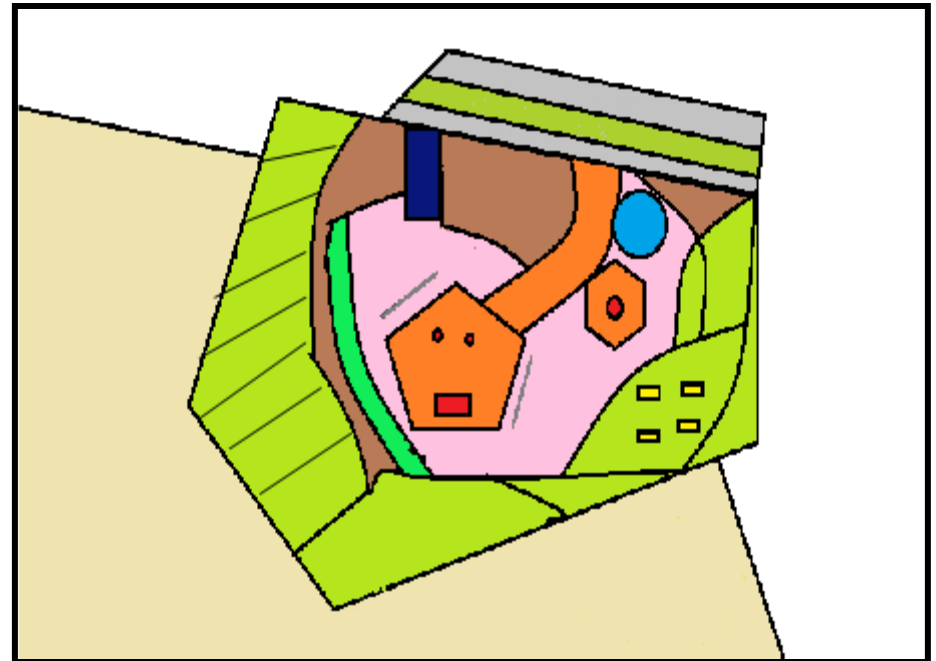

Le parc de la Moussière: un jardin méditerranéen intergénérationnel

	Jeux pour enfants
	Espace non aménagé et entretenu
	Transformateur électrique
	Tables de pique nique
	Fontaine
	Espace aménagé
	Espace vert aménagé
	Végétation
	Bancs
	Jardin botanique

... au parc réhabilité