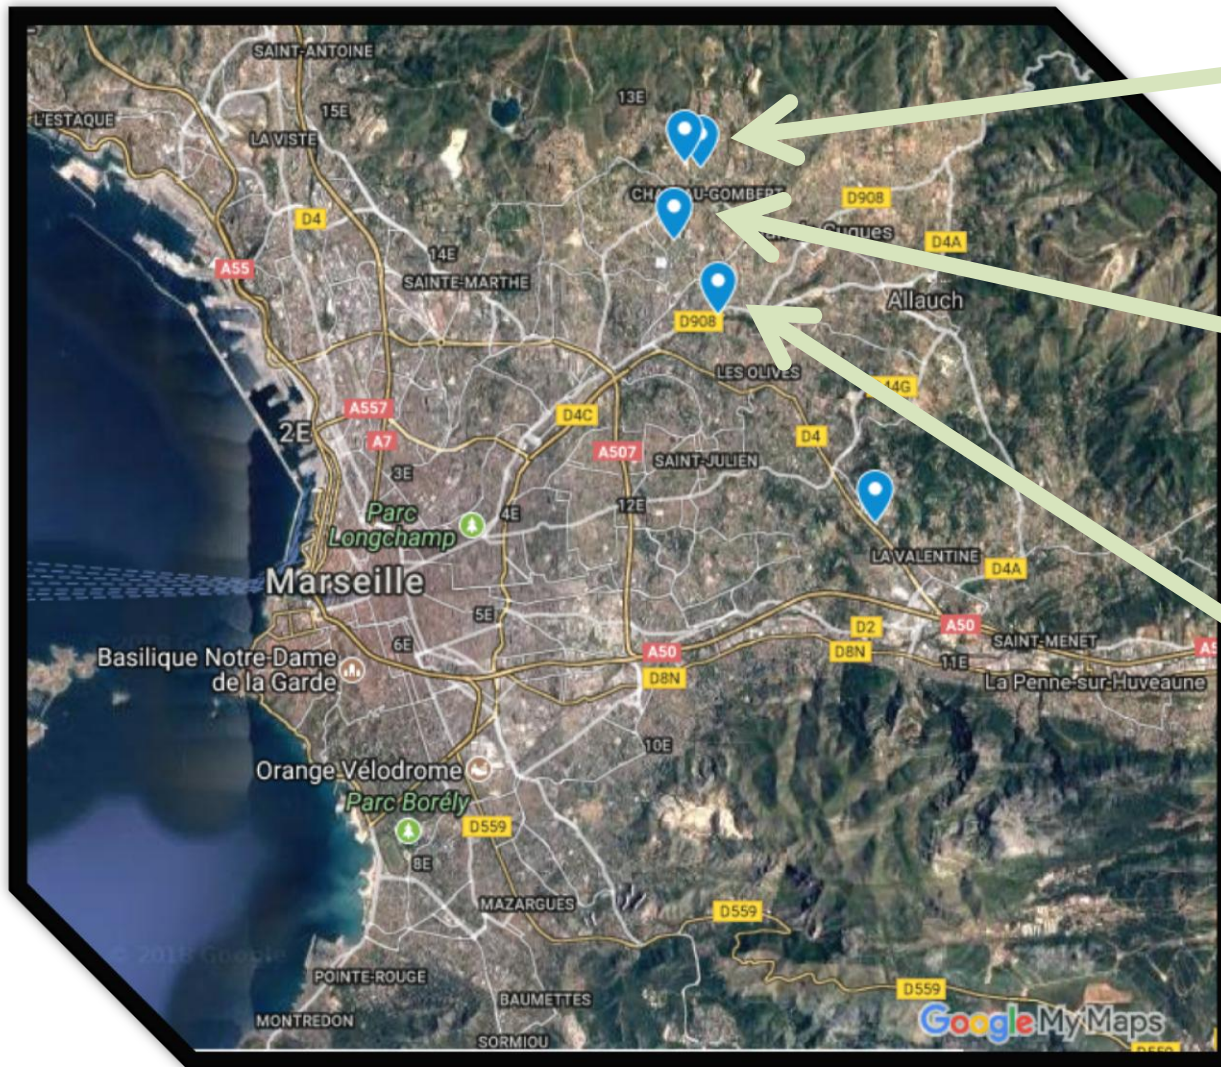

Nos projets pour améliorer le cadre de vie et le vivre ensemble: l'aménagement de parcs

Parc de la Moussière
Réhabiliter un parc et y favoriser la mixité générationnelle.

Parc champêtre du technopôle de Château-Gombert
Réhabiliter un parc et diversifier ses usages.

Parc de la Bégude
Favoriser la mixité sociale et générationnelle.