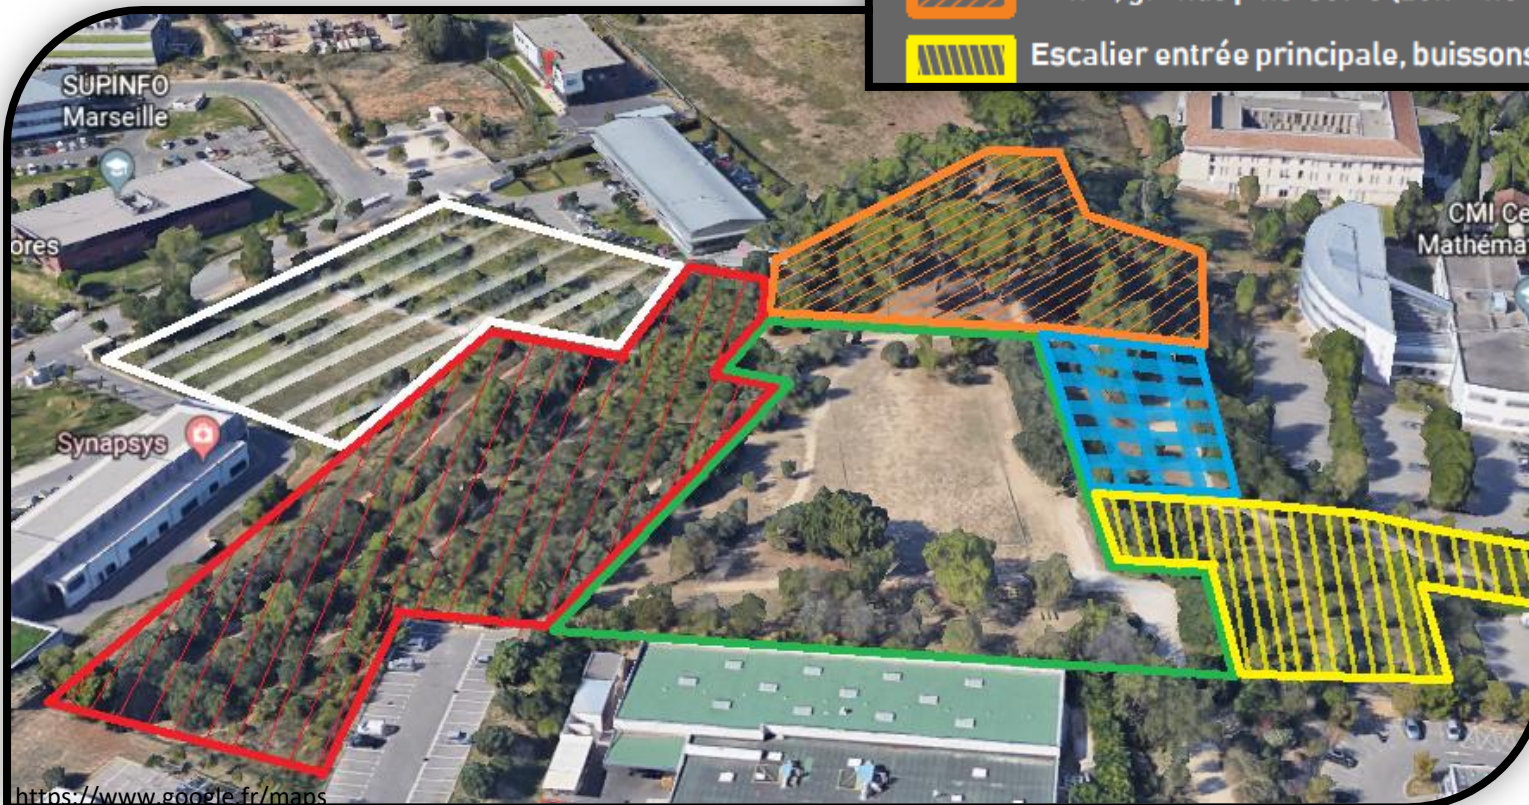

Parc de la Bégude
Favoriser la mixité sociale et générationnelle.

Nos projets pour améliorer le cadre de vie et le vivre ensemble: l'aménagement d'équipements sportifs

Piscine à Château-Gombert

Reconvertir un stade en une piscine municipale.

Centre multisports à la Valentine

Rénover une friche industrielle en un complexe sportif et de détente.

Le parc champêtre du technopôle de Château-Gombert

Le parc champêtre du technopôle de Château-Gombert

Légende : Analyse du terrain

-  Terrain vague plat
-  Fort dénivelé, restanques et végétation envahissante
-  Plateau surélevé avec vue panoramique
-  Terrain de pétanque en contrebas
-  Pente, grands pins isolés (zone incendiée)
-  Escalier entrée principale, buissons entretenus

Le parc champêtre du technopôle de Château-Gombert

- 1) Une zone de jeux pour enfants
- Des équipements sportifs :
- 2) Un stade multisports
- 3) Un parcours de santé
- 4) Plusieurs terrains de pétanque
- 5) Un kiosque convertible en buvette
- 6) Des bancs, des tables et des poubelles
- 7) Des belvédères avec points de vue panoramique