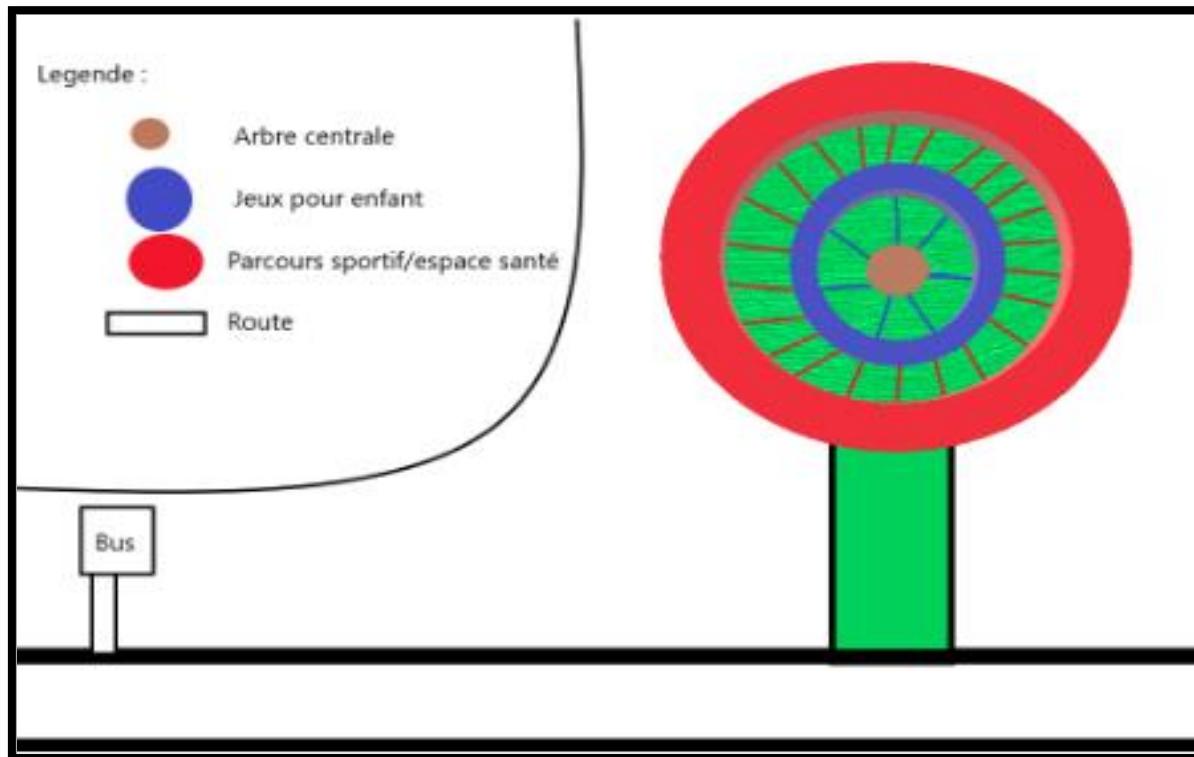

La Bégude verte

Un espace vert à aménager en parc...