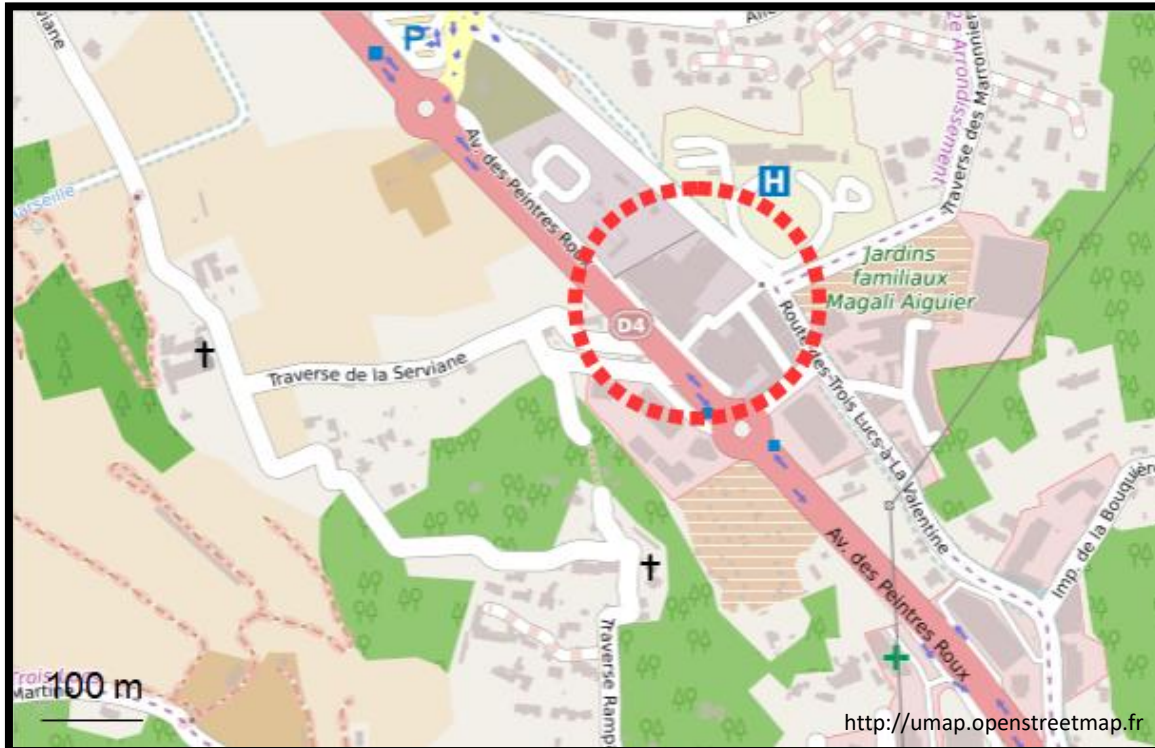

Centre multi-sport la Valentine

De l'usine...

Diagnostic

Atouts de ce territoire

- Fréquentation très dense
- Endroit ensoleillé
- Accès bus , voiture , piéton

Contraintes de ce territoire

- Quartier plutôt loin de la ville
- Gros embouteillages durant les heures de pointes