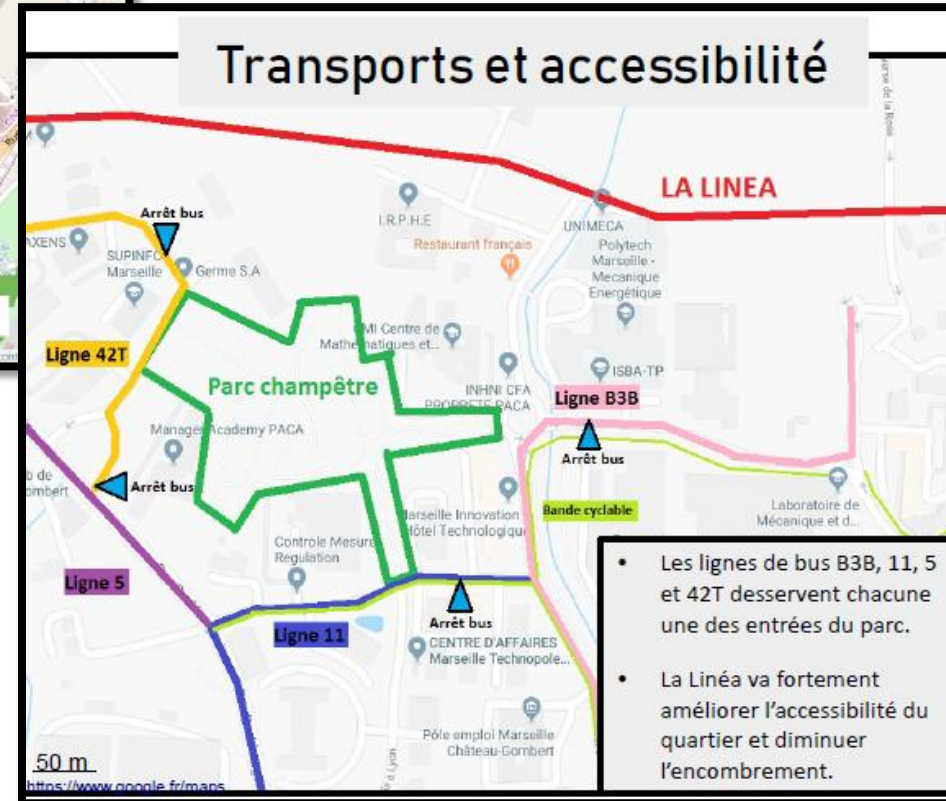

Le parc champêtre du technopôle de Château-Gombert