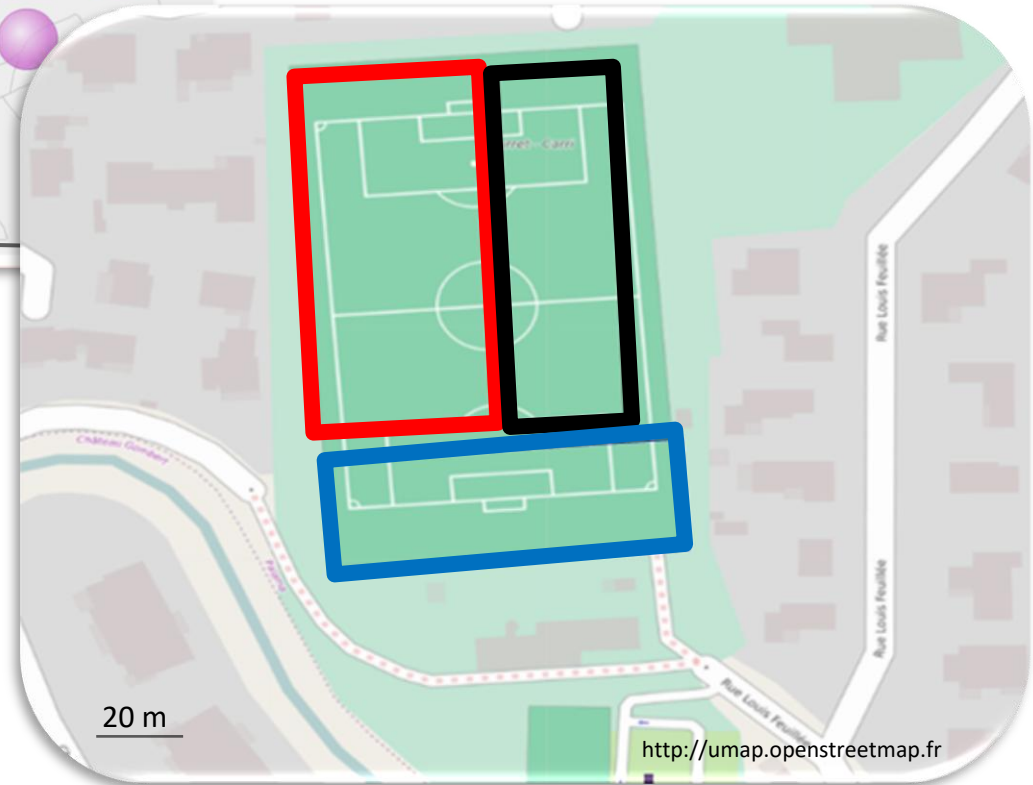

Légende : Analyse du terrain

-  Terrain vague plat
-  Fort dénivelé, restanques et végétation envahissante
-  Plateau surélevé avec vue panoramique
-  Terrain de pétanque en contrebas
-  Pente, grands pins isolés (zone incendiée)
-  Escalier entrée principale, buissons entretenus

... au parc réhabilité

#piscineachateau

Du stade...

#piscineachateau

<https://observatoireterritorial.regionpaca.fr>

Zone sans piscine au Nord-est.

Piscines concentrées dans le centre-ville et à proximité du littoral.

... à la piscine

-  Grand bassin
-  Entrée et vestiaires
-  Espace pique-nique

Centre multi-sport la Valentine

De l'usine...

Diagnostic

Atouts de ce territoire

- Fréquentation très dense
- Endroit ensoleillé
- Accès bus , voiture , piéton