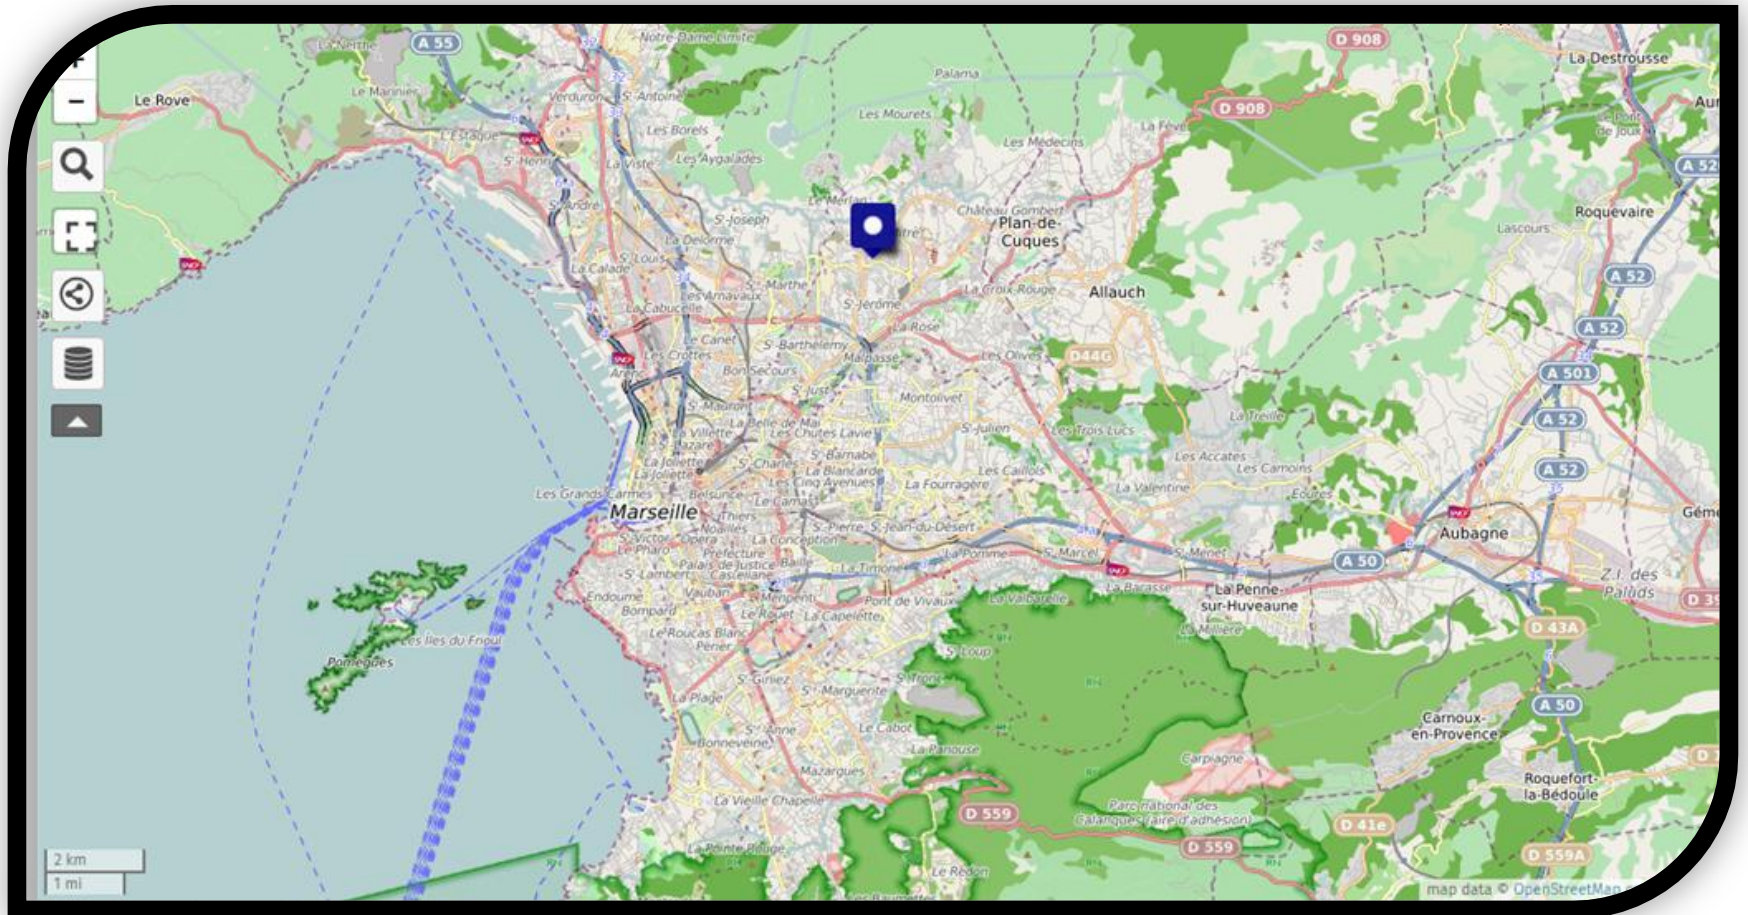

Au Nord-est de Marseille...