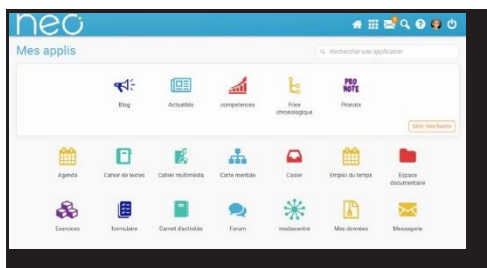

L'accès aux applications

La page Mes applis permet de consulter la liste des applications, des services et des ressources disponibles pour votre école, tel que Pronote.

Les applications essentielles

Actualités

Suivez les informations importantes communiquées par l'établissement