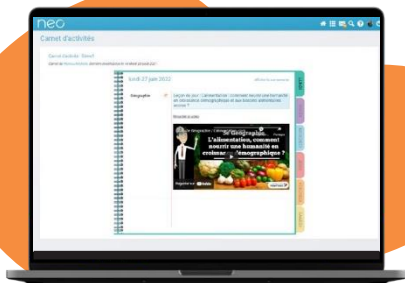

## NEO, qu'est-ce que c'est ?

NEO est un espace numérique de travail (ENT) pensé exclusivement pour les collèges et les lycées. Dans une interface claire et intuitive, enseignants, personnels d'établissement, élèves et parents d'élèves peuvent échanger plus facilement.