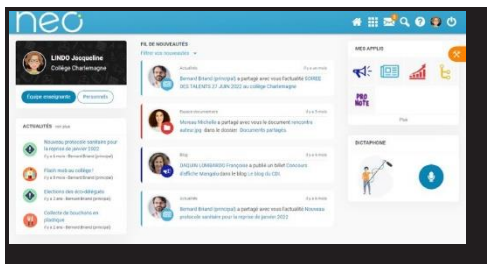

## NEO, qu'est-ce que c'est ?

NEO est un espace numérique de travail (ENT) pensé exclusivement pour les collèges et les lycées. Dans une interface claire et intuitive, enseignants, personnels d'établissement, élèves et parents d'élèves peuvent échanger plus facilement.

## Votre première connexion pas à pas

1

L'accès à l'ENT Espace Collégien de Provence nécessite de posséder un compte Educonnect.

<https://www.eduprovence.fr>

2

Saisissez votre identifiant et votre mot de passe **Educonnect**

### Le Fil de nouveautés

La page d'accueil présente le Fil de nouveautés. Il vous informe des derniers contenus partagés par les enseignants de votre enfant, accédez aux activités enunclic!