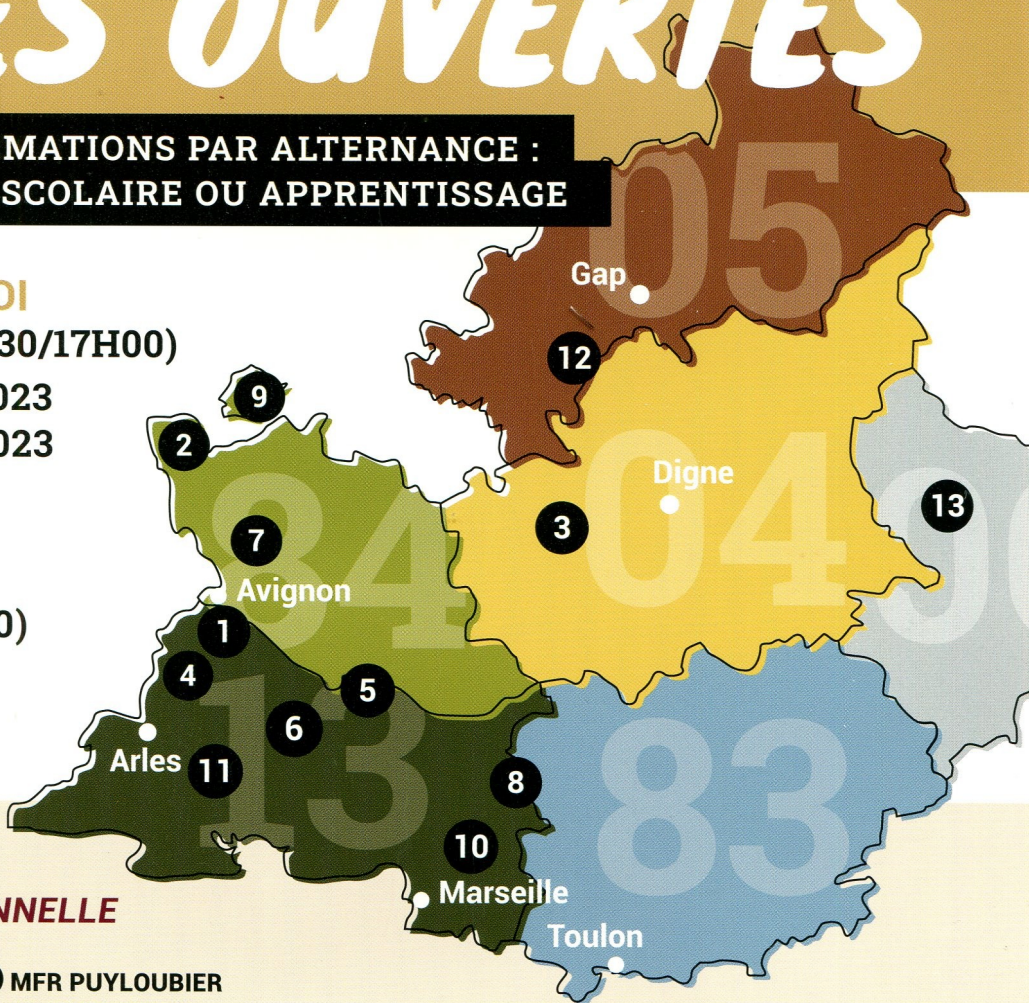

MFR

CULTIVONS LES RÉUSSITES

JOURNÉES PORTES OUVERTES

FORMATIONS PAR ALTERNANCE :
VOIE SCOLAIRE OU APPRENTISSAGE

> MERCREDIS APRÈS-MIDI DE L'ORIENTATION (13H30/17H00)

- 01/02/2023
- 03/05/2023
- 01/03/2023
- 07/06/2023
- 05/04/2023

> SAMEDIS

- 11/02/2023 (9H00/13H00)
- **18/03/2023**
(9H00/17H00)

13 ÉTABLISSEMENTS DE FORMATION PROFESSIONNELLE

- | | |
|---|--|
| 1 MFR BARBENTANE
04 90 95 50 04 | 8 MFR PUYLOUBIER
04 90 94 14 95 |
| 2 MFR DE HAUT VAUCLUSE
04 86 71 00 75 | 9 MFR RICHERENCHES
04 90 28 00 21 |
| 3 MFR BLÉONE-DURANCE
04 92 62 10 89 | 10 MFR ROUSSET
04 42 66 35 49 |
| 4 MFR EYRAGUES
04 90 94 14 95 | 11 MFR SAINT MARTIN DE CRAU
04 90 49 17 52 |
| 5 MFR LA ROQUE D'ANTHÉRON
04 42 50 41 27 | 12 MFR VENTAVON
04 92 66 41 15 |
| 6 MFR LAMBESC
04 42 57 19 57 | 13 MFR GUILLAUMES-VALBERG
OUVERTURE PROCHAINE |
| 7 MFR LA DENOVES MONTEUX
04 90 66 20 81 | |