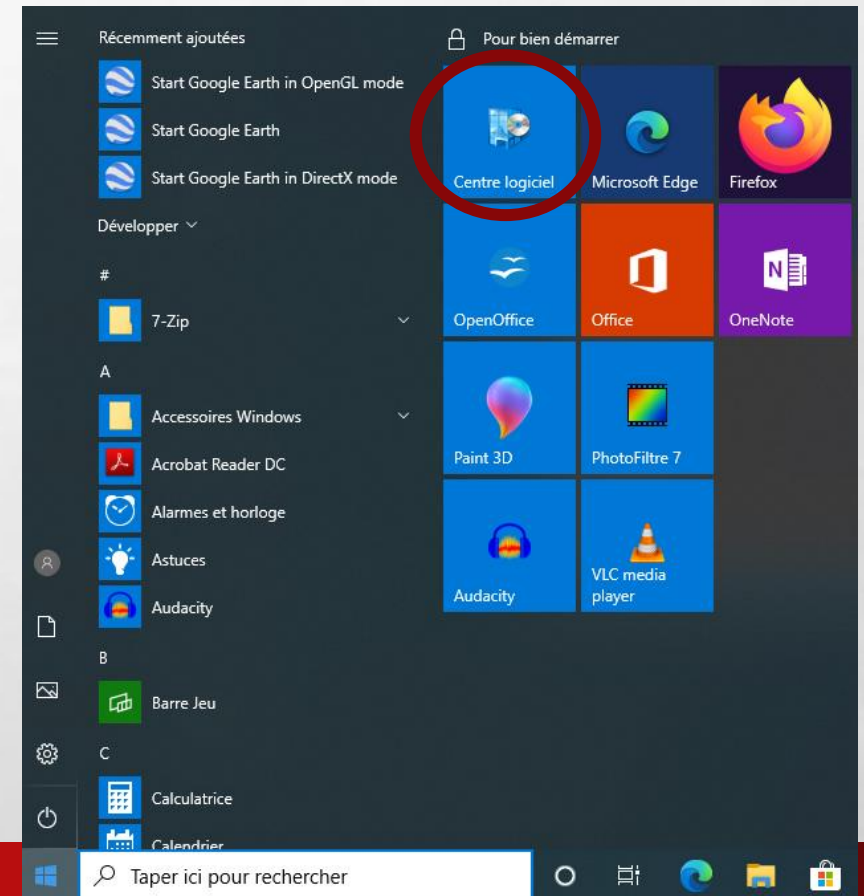

INSTALLATION DES LOGICIELS

WINDOWS 10

LOCALISER L'ICONE CENTRE LOGICIEL

- L'ICÔNE SE TROUVE SUR LE BUREAU
- DANS LE MENU WINDOWS

OU

INTERFACE DE L'APPLICATION

ACTIONS POSSIBLES

- **VISUALISATION DES APPLICATIONS DISPONIBLES ET INSTALLATION.**
- **VÉRIFICATION DE L'ÉTAT DE L'INSTALLATION**

VISUALISATION DES APPLICATIONS DISPONIBLES ET INSTALLATION.

1. CHOISIR L'APPLICATION A INSTALLER

2. CLIQUER SUR « INSTALLER »

OPÉRATION TERMINÉE :

1

2

VÉRIFICATION DE L'ÉTAT DE L'INSTALLATION

EduProvence - Catalogue applicatif