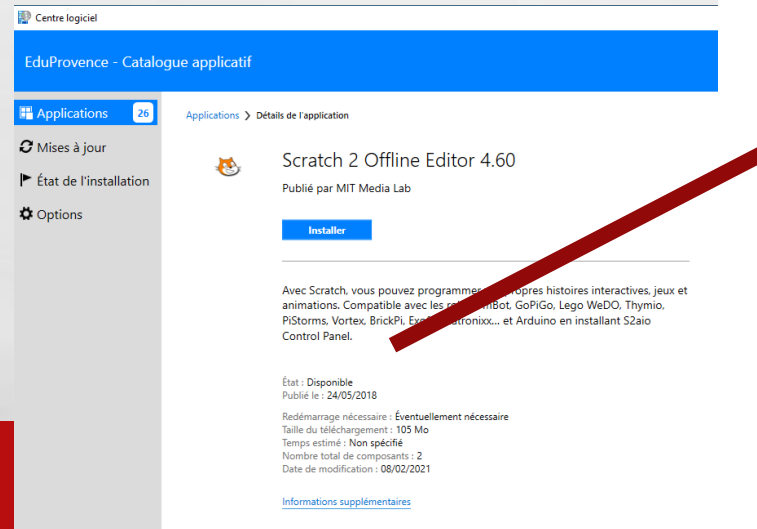

INSTALLATION DES LOGICIELS

WINDOWS 10

LOCALISER L'ICONE CENTRE LOGICIEL

- L'ICÔNE SE TROUVE SUR LE BUREAU
- DANS LE MENU WINDOWS

OU

INTERFACE DE L'APPLICATION

ACTIONS POSSIBLES

- **VISUALISATION DES APPLICATIONS DISPONIBLES ET INSTALLATION.**
- **VÉRIFICATION DE L'ÉTAT DE L'INSTALLATION**

VISUALISATION DES APPLICATIONS DISPONIBLES ET INSTALLATION.

1. CHOISIR L'APPLICATION A INSTALLER

2. CLIQUER SUR « INSTALLER »

OPÉRATION TERMINÉE :

1

2

VÉRIFICATION DE L'ÉTAT DE L'INSTALLATION

EduProvence - Catalogue applicatif