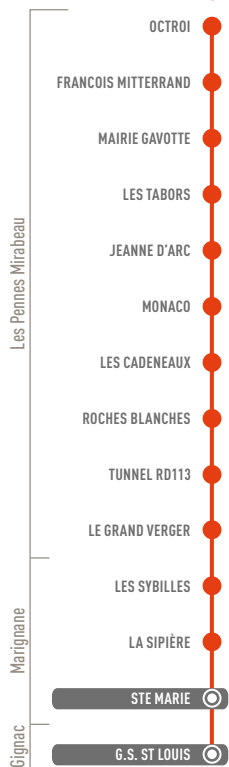

LES PENNES-MIRABEAU

ALLER

	du LUN au VEN
Octroi	07:45
Francois Mitterrand	07:46
Mairie Gavotte	07:47
Les Tabors	07:48
Jeanne D'Arc	07:49
Monaco	07:50
Les Cadeneaux	07:54
Roches Blanches	07:55
Tunnel RD113	08:06
Le Grand Verger	08:12
Les Sybilles	08:14
La Sipièrre	08:19
Ste Marie	08:30
G.S. St Louis	08:50

Arrivée du bus calée sur une entrée.

RETOUR

	MER	LUN MAR JEU et VEN
G.S. St Louis	12:10	17:40
Ste Marie	12:40	18:10
La Sipièrre	12:49	18:19
Les Sybilles	12:52	18:22
Le Grand Verger	12:55	18:25
La Renardièrre	12:57	18:27
Tunnel RD113	12:59	18:29
Roches Blanches	13:08	18:38
Les Cadeneaux	13:10	18:40
Monaco	13:12	18:42
Jeanne D'Arc	13:13	18:43
Les Tabors	13:13	18:43
Mairie Gavotte	13:14	18:44
Francois Mitterrand	13:14	18:44
Octroi	13:15	18:45

	MER
G.S. St Louis	14:45
La Sipièrre	14:57
Les Sybilles	15:01
La Renardièrre	15:07
Tunnel RD113	15:09
Roches Blanches	15:17
Les Cadeneaux	15:19
Monaco	15:22
Jeanne D'Arc	15:23
Les Tabors	15:23
Mairie Gavotte	15:24
Octroi	15:25

Départ du bus calée sur une sortie.

HORAIRES VALABLE DU
1^{ER} SEPTEMBRE 2022 AU
7 JUILLET 2023 INCLUS

EN PÉRIODE
SCOLAIRE

CORRESPONDANCES AVEC LES LIGNES RÉGULIÈRES DU RÉSEAU

SALON ÉTANG
CÔTE BLEUE DE LA ZONE ÉTANG