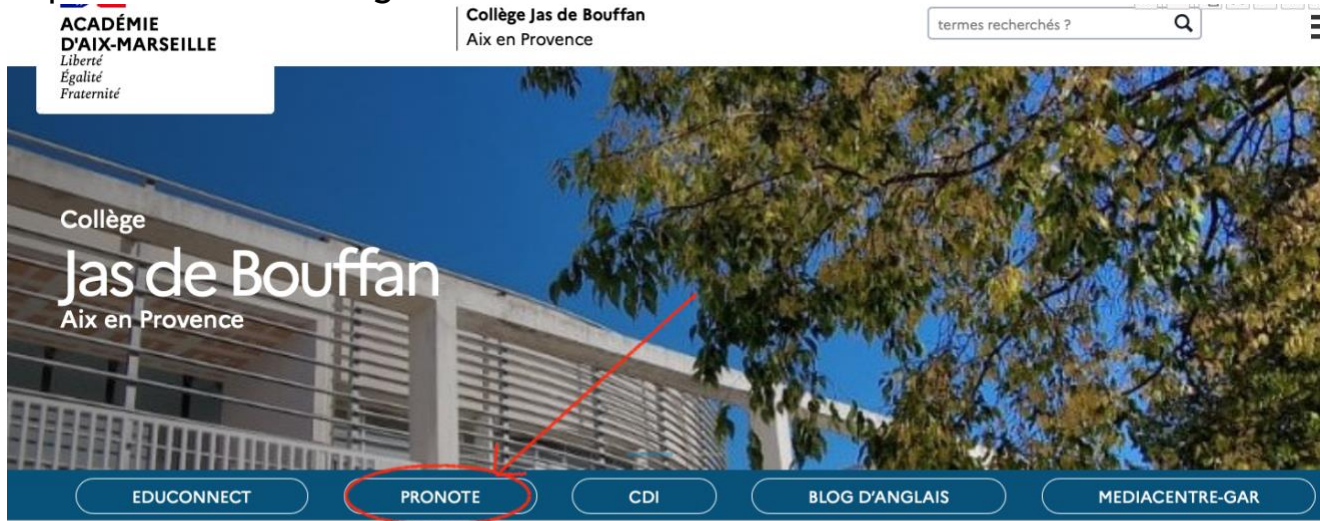

Comment récupérer ses codes PRONOTE Parents

1) depuis le site du collège

Editorial

2) choisir la connexion parents

3) pour récupérer l'identifiant et le mot de passe PRONOTE

Espace Parents

Identifiant ?

Mot de passe ?