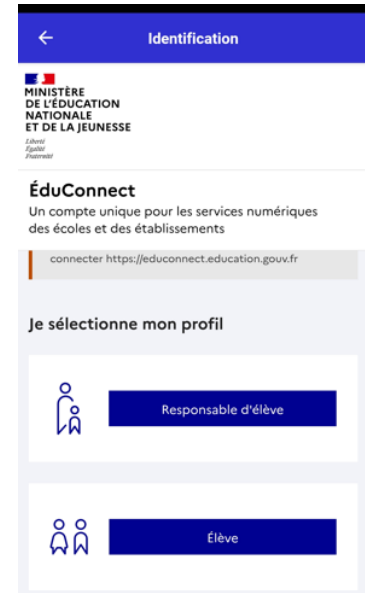

Téléphone

1

Installer l'application
NEO Pocket

2

3

4

5

Se
connecter
avec les
identifiants
educonnect