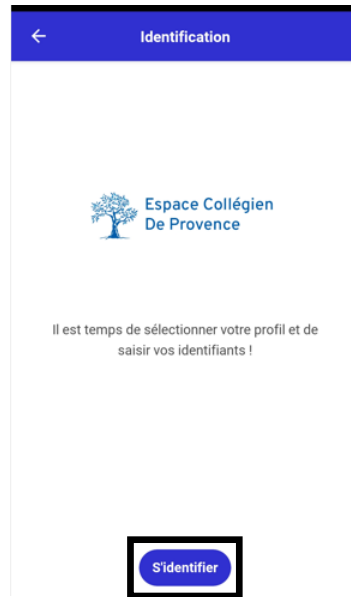

Attention aux campagnes de mails et de SMS frauduleux !

Les SMS envoyés par ÉduConnect ne contiennent aucun lien. Vérifiez bien l'adresse du site avant de vous connecter <https://educonnect.education.gouv.fr>

Je sélectionne mon profil

Responsable d'élève

Élève

Téléphone

1

Installer l'application
NEO Pocket

2

3