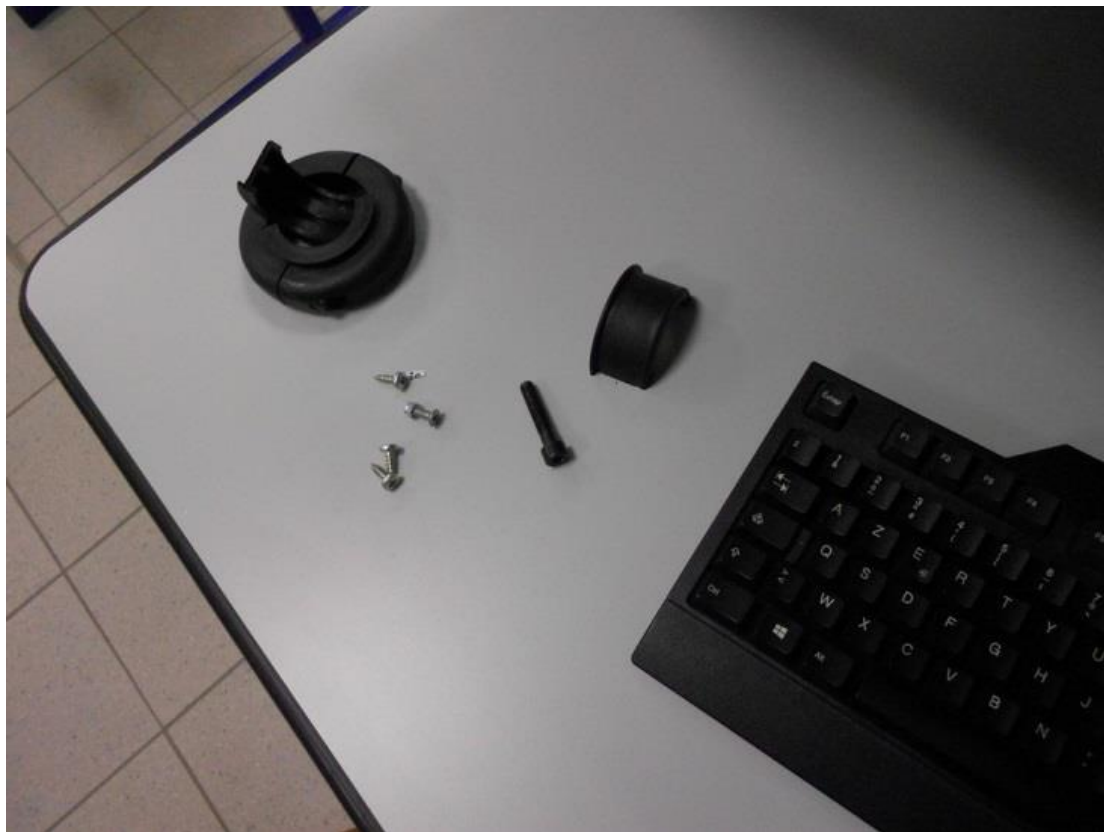

Scène du crime le 24/01/18 à 18h

Indice n°1, hall le 24/01/18 à 18h

Indice N°2, hall le 24/01/18 à 18h

Indice N°3, hall le 24/01/18 à 18h10

Salle du serveur le 24/01/18 à 18h05

Salle informatique n°2 le 24/01/18 à 18h15