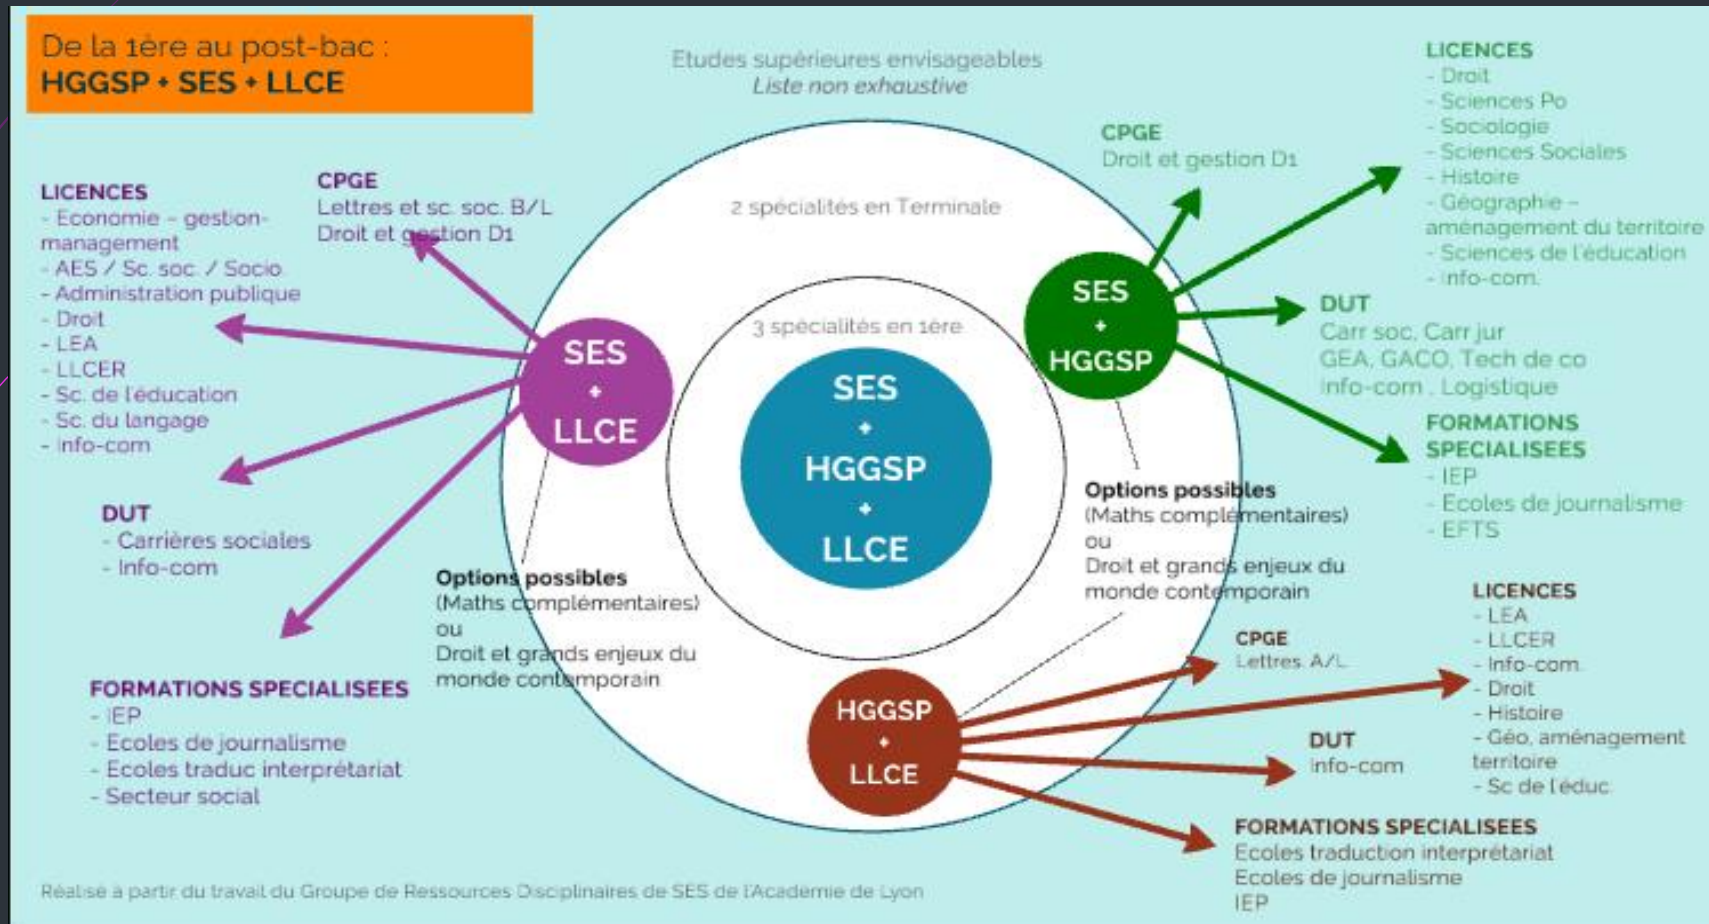

Les combinaisons possibles des enseignements de spécialités

Entrée par enseignement de spécialité

1. HISTOIRE GEOGRAPHIE GEOPOLITIQUE ET SCIENCES POLITIQUES - HGGSP -
2. LITTÉRATURE LANGUES ET CULTURES DE L'ANTIQUITE - LLCE -
3. SCIENCES ECONOMIQUES ET SOCIALES - SES -
4. SCIENCES DE LA VIE ET DE LA TERRE - SVT -

HGGSP + SES+ HLP

HGGSP + SES + LLCE

HGGPS + HLP + MATHS

De la 1ère au post-bac :
HGGSP + HLP + Maths

HGGPS + LLCE + MATHS

HGGPS + HLP + MATHS

Entrée par enseignement de spécialité

1. HISTOIRE GEOGRAPHIE GEOPOLITIQUE ET SCIENCES POLITIQUES - HGGSP -
- 2. LITTÉRATURE LANGUES ET CULTURES DE L'ANTIQUITE - LLCE -**
3. SCIENCES ECONOMIQUES ET SOCIALES - SES -
4. SCIENCES DE LA VIE ET DE LA TERRE - SVT-

LLCE + HLP + HGGSP

LLCE + HLP + MATHS

LLCE + HLP + SVT

LLCE + HGGSP + SVT

LLCE + MATHS + NSI

Entrée par enseignement de spécialité

1. HISTOIRE GEOGRAPHIE GEOPOLITIQUE ET SCIENCES POLITIQUES - HGGSP -
2. LITTÉRATURE LANGUES ET CULTURES DE L'ANTIQUITE - LLCE -
3. **SCIENCES ECONOMIQUES ET SOCIALES - SES -**
4. SCIENCES DE LA VIE ET DE LA TERRE - SVT-