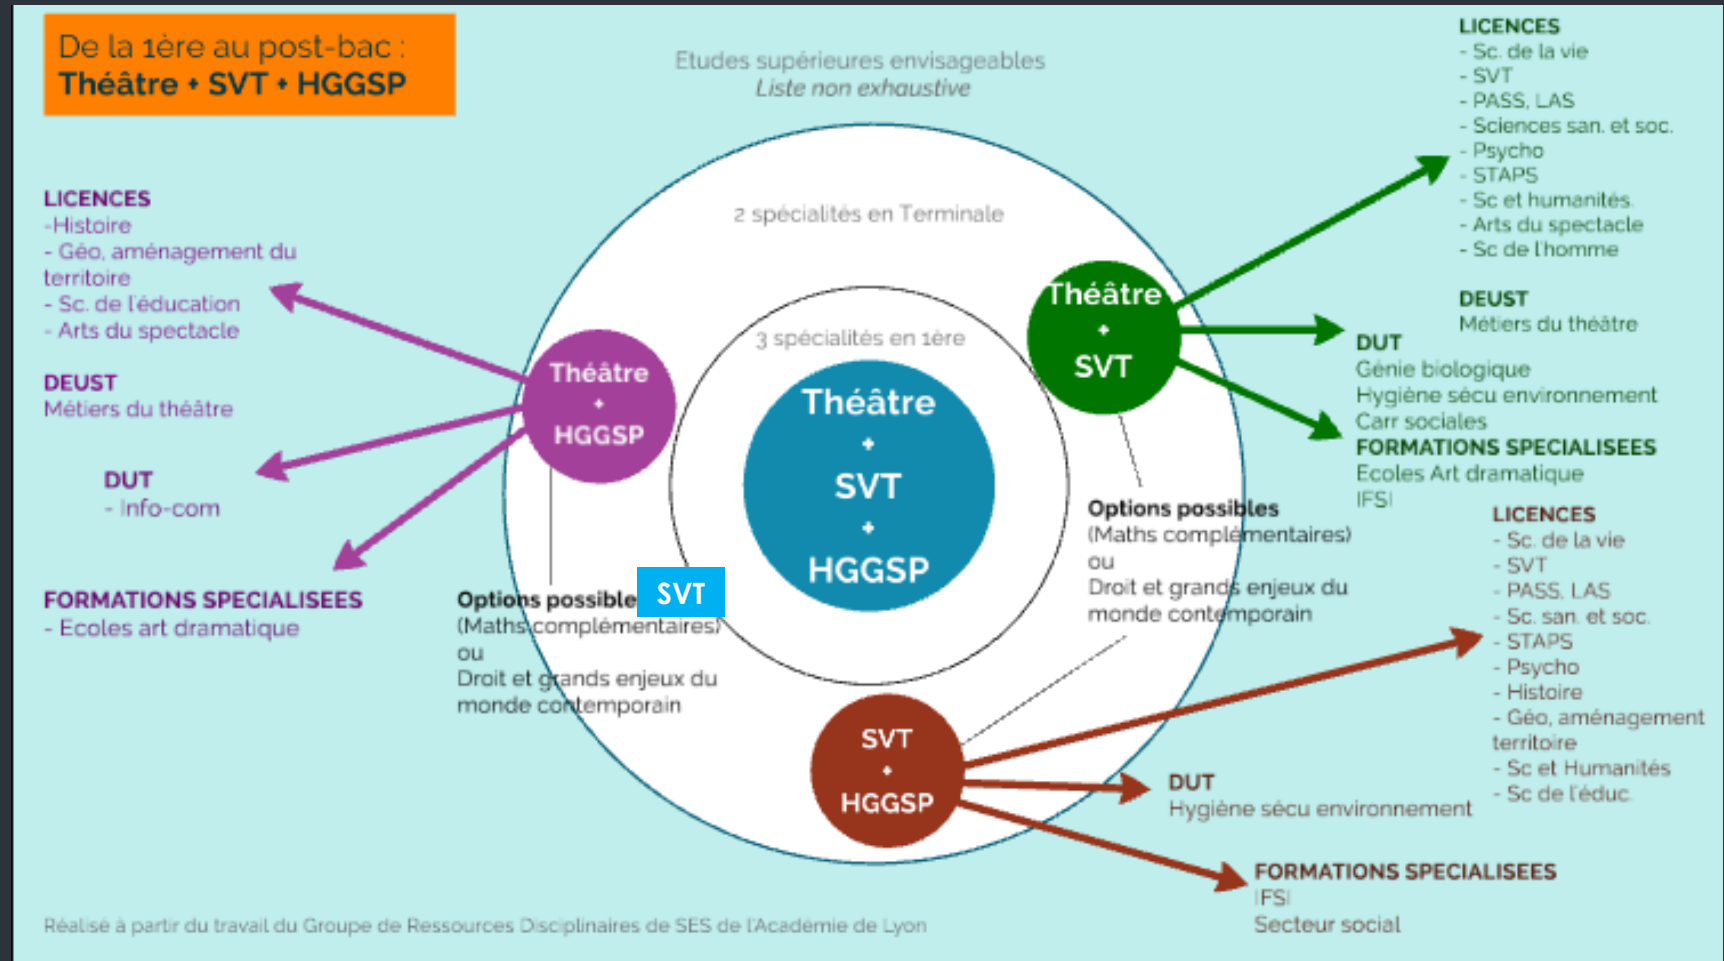

- Présentation sans spé ARTS
- Présentation avec spé ARTS

*LLCE = Langues Littératures et Cultures Etrangères

Entrée par enseignement de spécialité

1. HISTOIRE GEOGRAPHIE GEOPOLITIQUE ET SCIENCES POLITIQUES - HGGSP -
2. LITTÉRATURE LANGUES ET CULTURES DE L'ANTIQUITE - LLCE -
3. SCIENCES ECONOMIQUES ET SOCIALES - SES -
- 4. SCIENCES DE LA VIE ET DE LA TERRE - SVT -**

SVT + MATHS + SES

SVT + MATHS + THEATRE

De la 1ère au post-bac : SVT + Maths + Théâtre

THEATRE + MATHS + HGGSP

THEATRE + SVT + HGGSP

THEATRE + MATHS + NSI