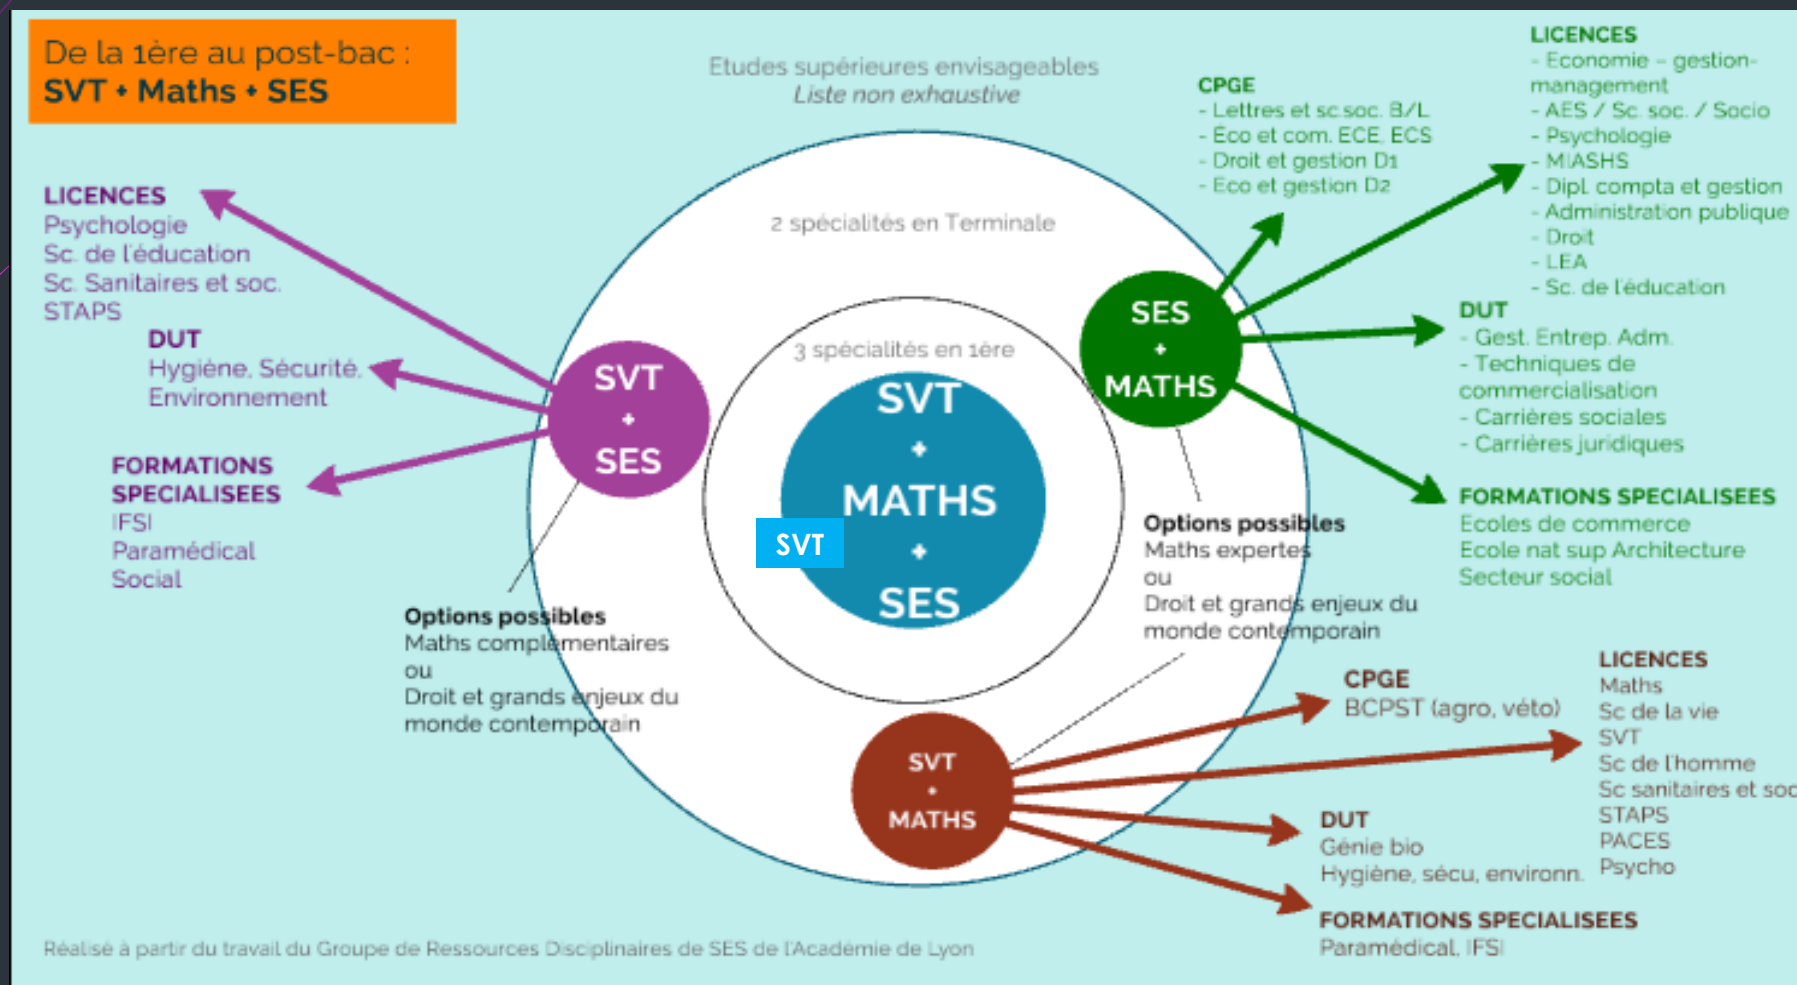

- Présentation sans spé ARTS
- Présentation avec spé ARTS

*LLCE = Langues Littératures et Cultures Etrangères

Entrée par enseignement de spécialité

1. HISTOIRE GEOGRAPHIE GEOPOLITIQUE ET SCIENCES POLITIQUES - HGGSP -
2. LITTÉRATURE LANGUES ET CULTURES DE L'ANTIQUITE - LLCE -
3. SCIENCES ECONOMIQUES ET SOCIALES - SES -
- 4. SCIENCES DE LA VIE ET DE LA TERRE - SVT -**

SVT + MATHS + SES

SVT + MATHS + THEATRE

De la 1ère au post-bac : SVT + Maths + Théâtre

THEATRE + MATHS + HGGSP

THEATRE + SVT + HGGSP

THEATRE + MATHS + NSI