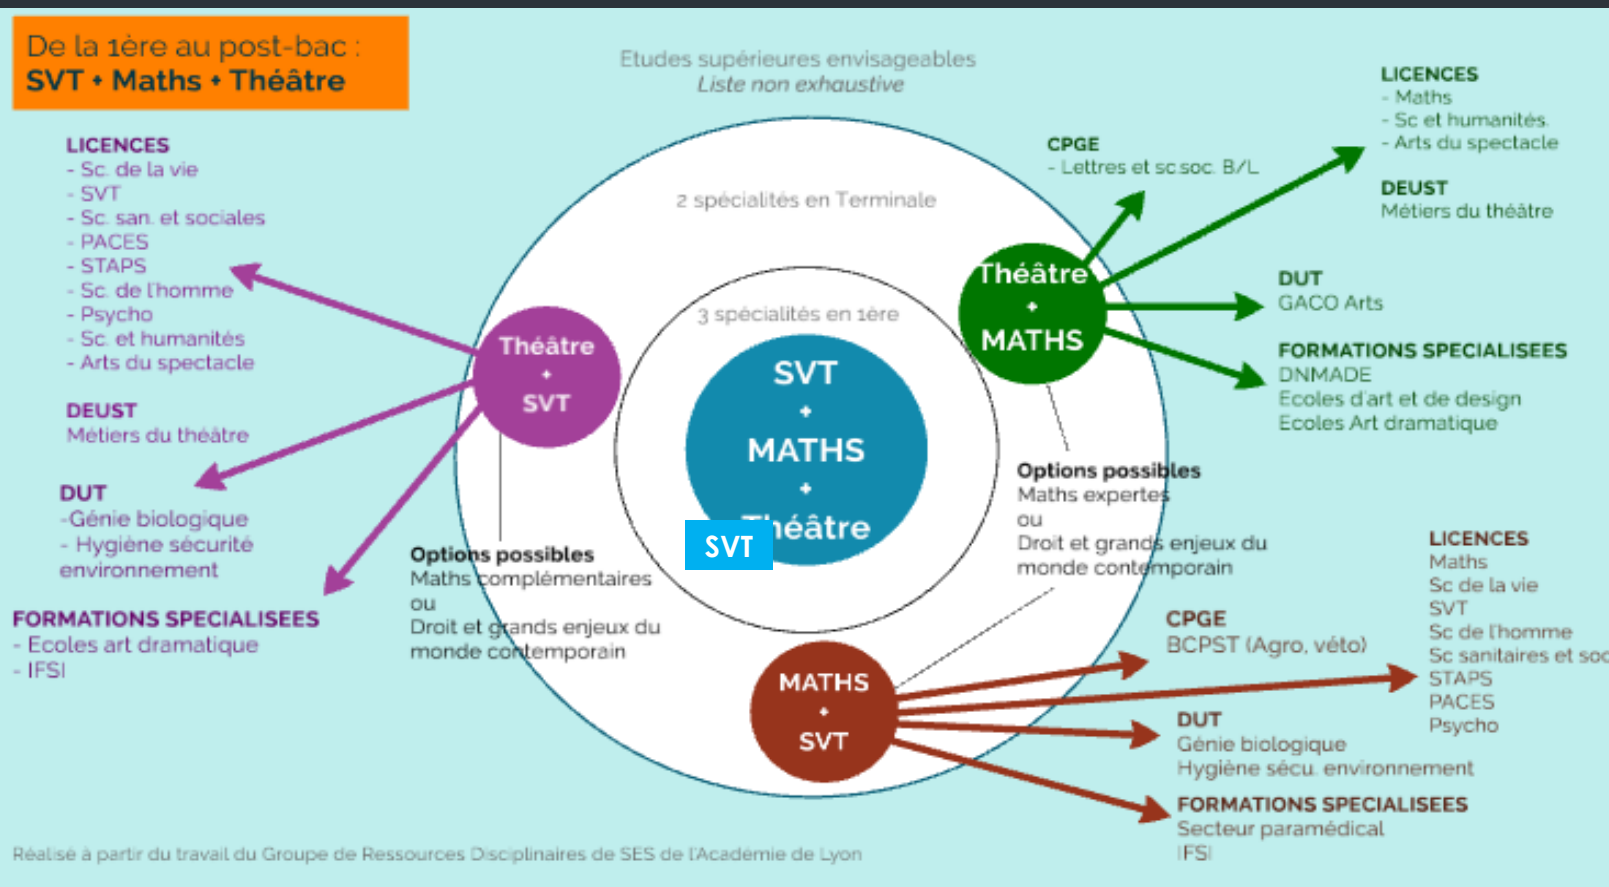

- Présentation sans spé ARTS
- Présentation avec spé ARTS

*LLCE = Langues Littératures et Cultures Etrangères

Entrée par enseignement de spécialité

1. HISTOIRE GEOGRAPHIE GEOPOLITIQUE ET SCIENCES POLITIQUES - HGGSP -
2. LITTÉRATURE LANGUES ET CULTURES DE L'ANTIQUITE - LLCE -
3. SCIENCES ECONOMIQUES ET SOCIALES - SES -
- 4. SCIENCES DE LA VIE ET DE LA TERRE - SVT -**

SVT + MATHS + SES

SVT + MATHS + THEATRE

De la 1ère au post-bac : SVT + Maths + Théâtre

THEATRE + MATHS + HGGSP

THEATRE + SVT + HGGSP

THEATRE + MATHS + NSI