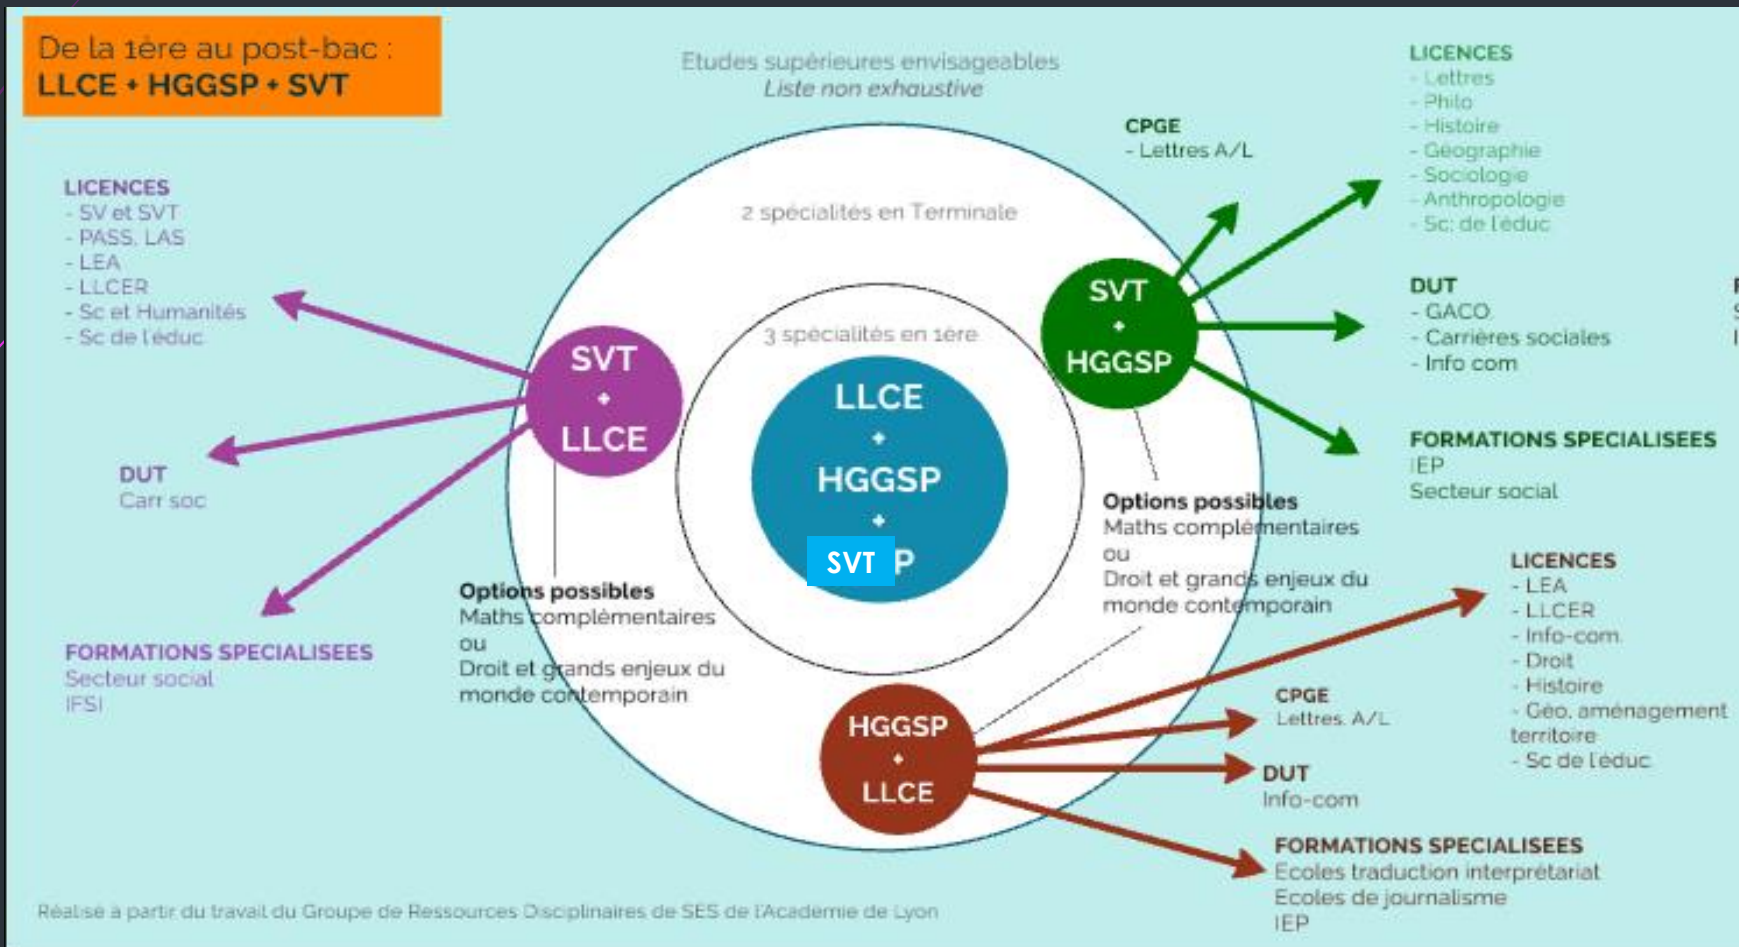

Les combinaisons possibles des enseignements de spécialités

Entrée par enseignement de spécialité

1. HISTOIRE GEOGRAPHIE GEOPOLITIQUE ET SCIENCES POLITIQUES - HGGSP -
2. LITTÉRATURE LANGUES ET CULTURES DE L'ANTIQUITE - LLCE -
3. SCIENCES ECONOMIQUES ET SOCIALES - SES -
4. SCIENCES DE LA VIE ET DE LA TERRE - SVT -

HGGSP + SES+ HLP

HGGSP + SES + LLCE

HGGPS + HLP + MATHS

De la 1ère au post-bac :
HGGSP + HLP + Maths

HGGPS + LLCE + MATHS

HGGPS + HLP + MATHS

Entrée par enseignement de spécialité

1. HISTOIRE GEOGRAPHIE GEOPOLITIQUE ET SCIENCES POLITIQUES - HGGSP -
- 2. LITTÉRATURE LANGUES ET CULTURES DE L'ANTIQUITE - LLCE -**
3. SCIENCES ECONOMIQUES ET SOCIALES - SES -
4. SCIENCES DE LA VIE ET DE LA TERRE - SVT-

LLCE + HLP + HGGSP

LLCE + HLP + MATHS

LLCE + HLP + SVT

LLCE + HGGSP + SVT

LLCE + MATHS + NSI

Entrée par enseignement de spécialité

1. HISTOIRE GEOGRAPHIE GEOPOLITIQUE ET SCIENCES POLITIQUES - HGGSP -
2. LITTÉRATURE LANGUES ET CULTURES DE L'ANTIQUITE - LLCE -
3. **SCIENCES ECONOMIQUES ET SOCIALES - SES -**
4. SCIENCES DE LA VIE ET DE LA TERRE - SVT-

SES + MATHS + HGGSP

SES + MATHS + LLCE

SES + MATHS + HLP

SES + MATHS + PHYS CHIM

Etudes supérieures envisagées

CPGE

- B/L (LSS)
- ECE
- D2
- DCG
- D1

LICENCES