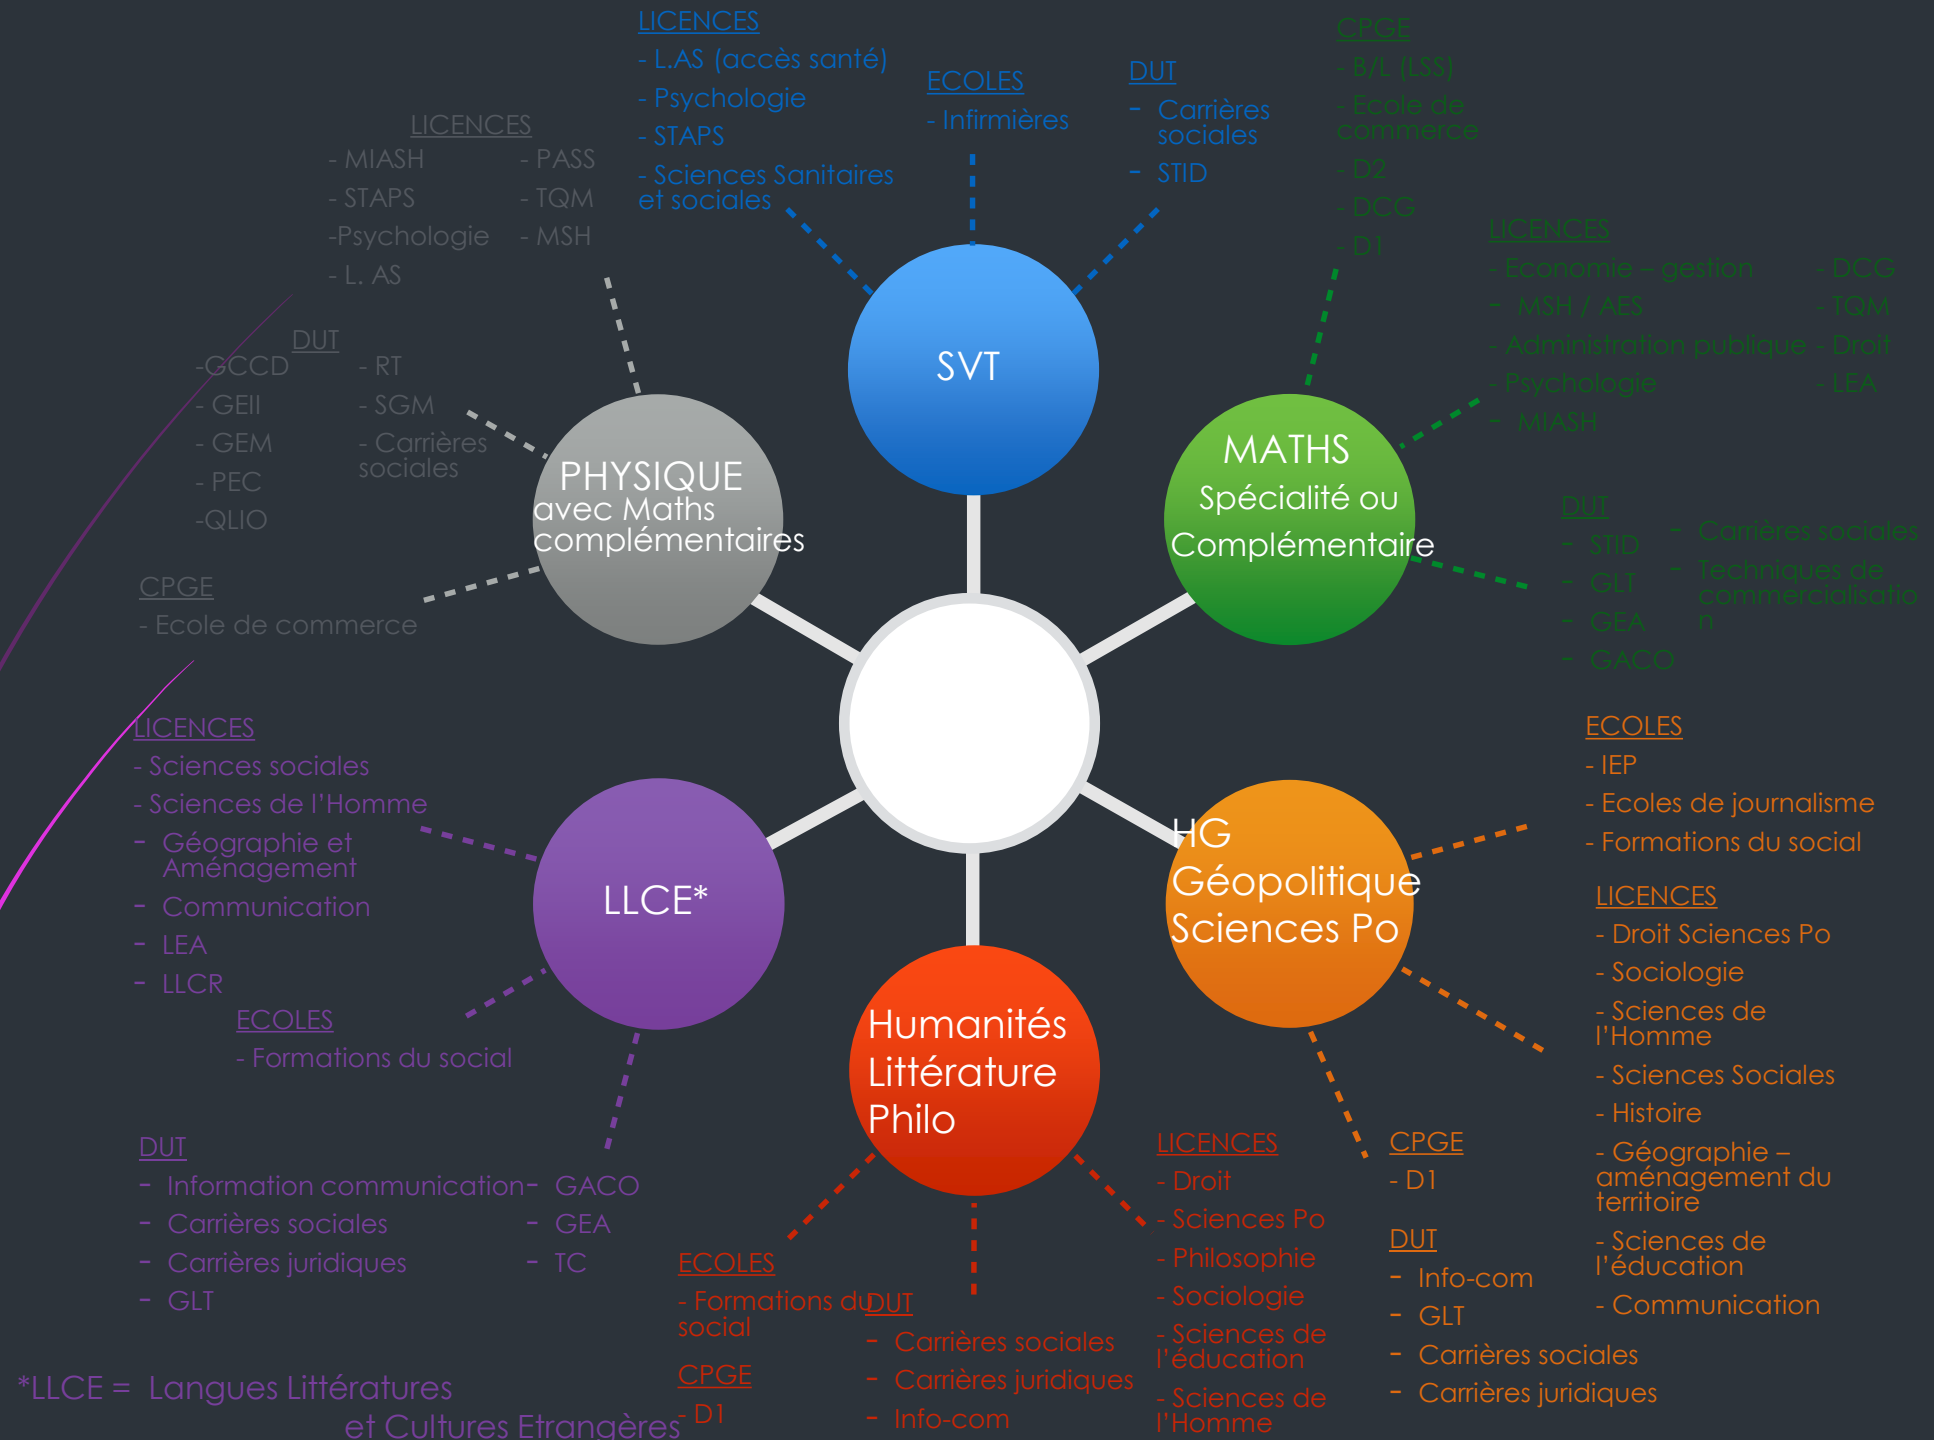

Les combinaisons possibles des enseignements de spécialités

Entrée par enseignement de spécialité

1. HISTOIRE GEOGRAPHIE GEOPOLITIQUE ET SCIENCES POLITIQUES - HGGSP -
2. LITTÉRATURE LANGUES ET CULTURES DE L'ANTIQUITE - LLCE -
3. SCIENCES ECONOMIQUES ET SOCIALES - SES -
4. SCIENCES DE LA VIE ET DE LA TERRE - SVT -

LLCE + HLP + HGGSP

LLCE + HLP + MATHS

LLCE + HLP + SVT

LLCE + HGGSP + SVT

LLCE + MATHS + NSI

Entrée par enseignement de spécialité

1. HISTOIRE GEOGRAPHIE GEOPOLITIQUE ET SCIENCES POLITIQUES - HGGSP -
2. LITTÉRATURE LANGUES ET CULTURES DE L'ANTIQUITE - LLCE -
3. **SCIENCES ECONOMIQUES ET SOCIALES - SES -**
4. SCIENCES DE LA VIE ET DE LA TERRE - SVT-

LICENCES

- Droit Sciences Po
- Sociologie
- Sciences de l'Homme
- Sciences Sociales
- Histoire
- Géographie – aménagement du territoire
- Sciences de l'éducation
- Communication

SES
+
HG
Géopolitique
Sciences Po

- Présentation sans spé ARTS
- Présentation avec spé ARTS

*LLCE = Langues Littératures et Cultures Etrangères

Entrée par enseignement de spécialité

1. HISTOIRE GEOGRAPHIE GEOPOLITIQUE ET SCIENCES POLITIQUES - HGGSP -
2. LITTÉRATURE LANGUES ET CULTURES DE L'ANTIQUITE - LLCE -
3. SCIENCES ECONOMIQUES ET SOCIALES - SES -
- 4. SCIENCES DE LA VIE ET DE LA TERRE - SVT -**