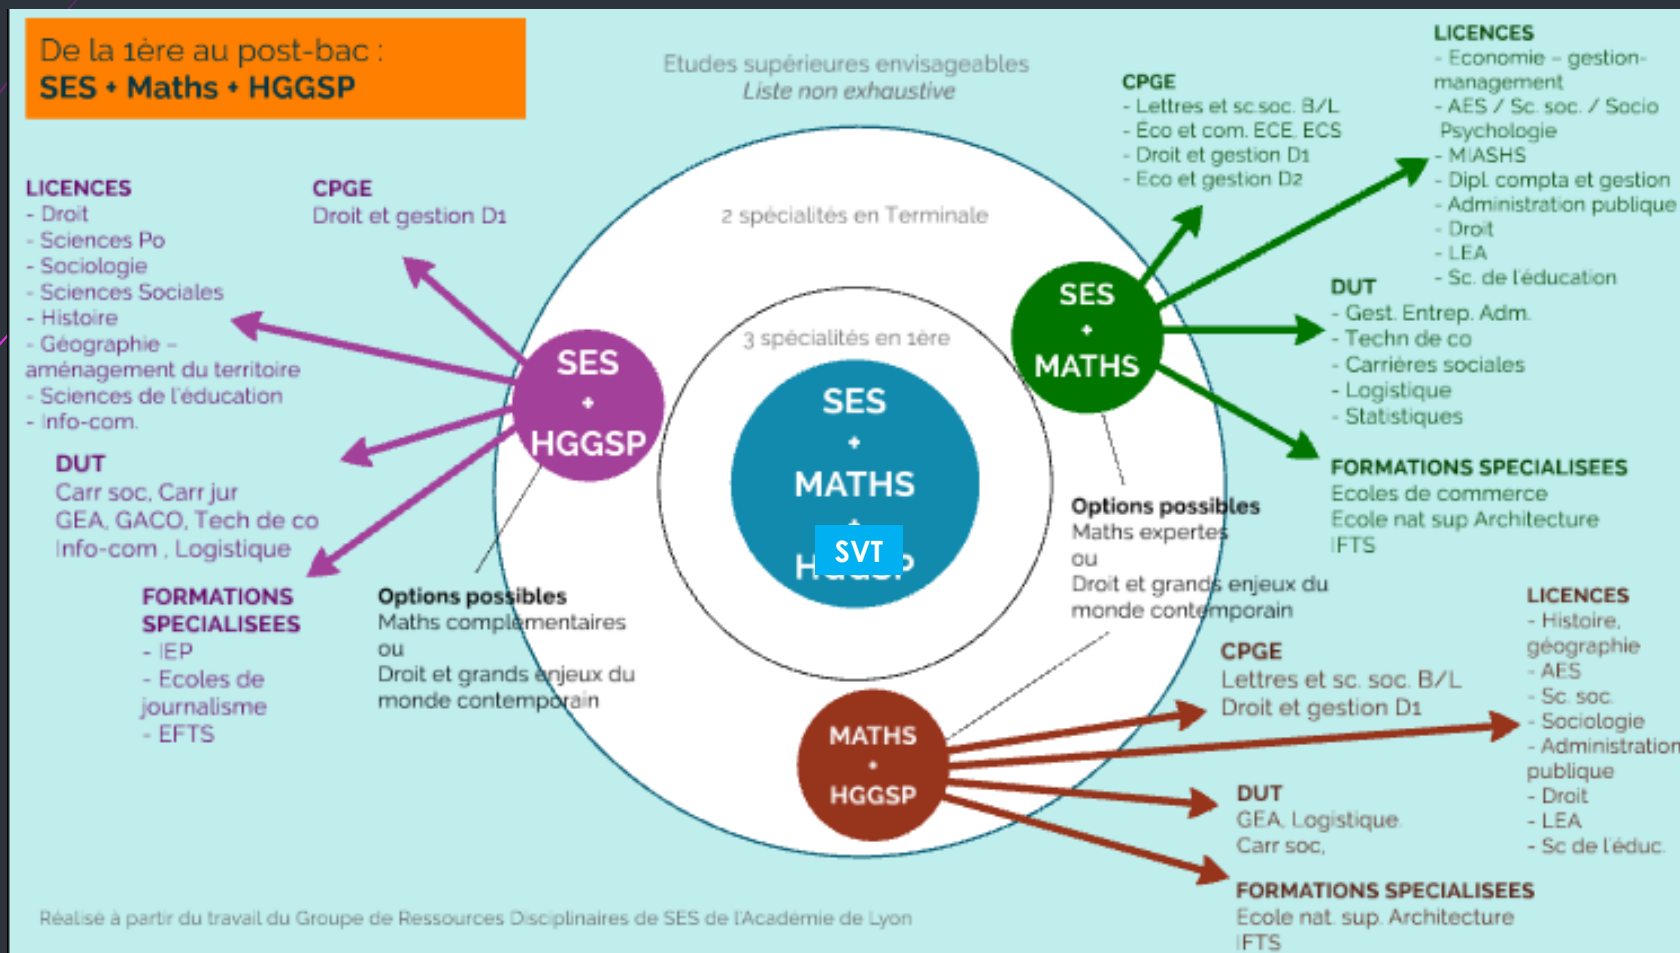

Les combinaisons possibles des enseignements de spécialités

Entrée par enseignement de spécialité

1. HISTOIRE GEOGRAPHIE GEOPOLITIQUE ET SCIENCES POLITIQUES - HGGSP -
2. LITTÉRATURE LANGUES ET CULTURES DE L'ANTIQUITE - LLCE -
3. SCIENCES ECONOMIQUES ET SOCIALES - SES -
4. SCIENCES DE LA VIE ET DE LA TERRE - SVT -

HGGSP + SES+ HLP

HGGSP + SES + LLCE

HGGPS + HLP + MATHS

De la 1ère au post-bac :
HGGSP + HLP + Maths

HGGPS + LLCE + MATHS

HGGPS + HLP + MATHS

Entrée par enseignement de spécialité

1. HISTOIRE GEOGRAPHIE GEOPOLITIQUE ET SCIENCES POLITIQUES - HGGSP -
- 2. LITTÉRATURE LANGUES ET CULTURES DE L'ANTIQUITE - LLCE -**
3. SCIENCES ECONOMIQUES ET SOCIALES - SES -
4. SCIENCES DE LA VIE ET DE LA TERRE - SVT-

LLCE + HLP + HGGSP

LLCE + HLP + MATHS

LLCE + HLP + SVT

LLCE + HGGSP + SVT

LLCE + MATHS + NSI

Entrée par enseignement de spécialité

1. HISTOIRE GEOGRAPHIE GEOPOLITIQUE ET SCIENCES POLITIQUES - HGGSP -
2. LITTÉRATURE LANGUES ET CULTURES DE L'ANTIQUITE - LLCE -
3. **SCIENCES ECONOMIQUES ET SOCIALES - SES -**
4. SCIENCES DE LA VIE ET DE LA TERRE - SVT-

SES + MATHS + HGGSP

SES + MATHS + LLCE

SES + MATHS + HLP

SES + MATHS + PHYS CHIM

Etudes supérieures envisagées

CPGE

- B/L (LSS)
- ECE
- D2
- DCG
- D1

LICENCES