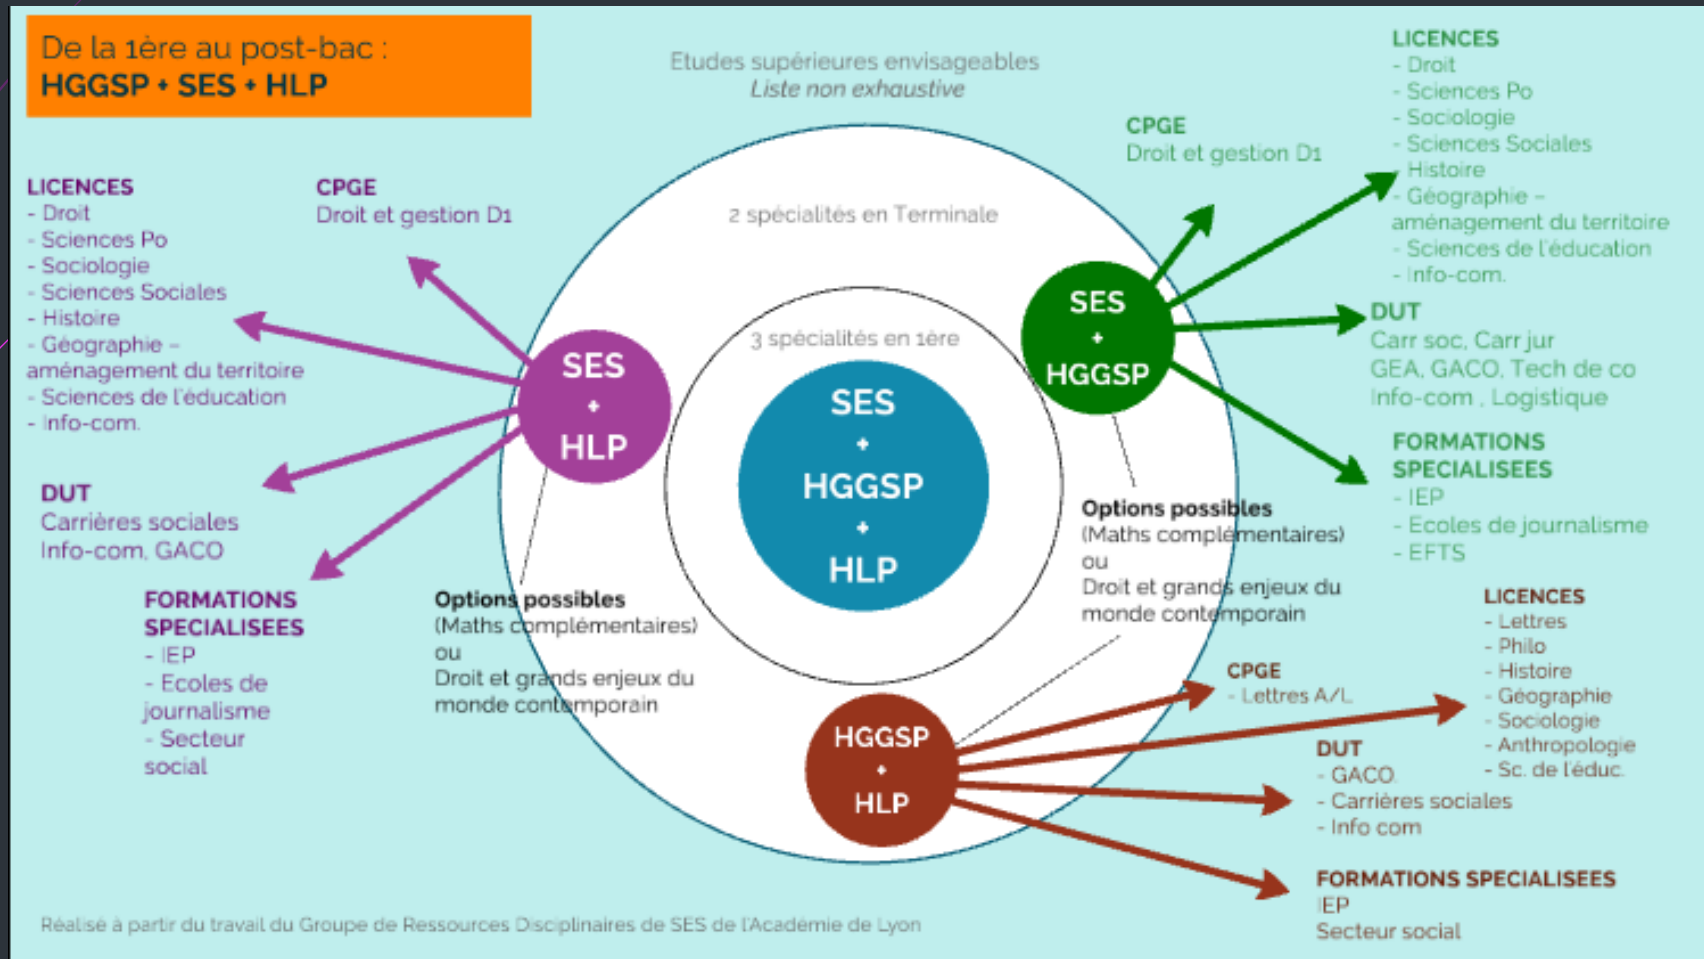

Les combinaisons possibles des enseignements de spécialités

Entrée par enseignement de spécialité

1. HISTOIRE GEOGRAPHIE GEOPOLITIQUE ET SCIENCES POLITIQUES - HGGSP -
2. LITTÉRATURE LANGUES ET CULTURES DE L'ANTIQUITE - LLCE -
3. SCIENCES ECONOMIQUES ET SOCIALES - SES -
4. SCIENCES DE LA VIE ET DE LA TERRE - SVT -

HGGSP + SES+ HLP

HGGSP + SES + LLCE

HGGPS + HLP + MATHS

De la 1ère au post-bac :
HGGSP + HLP + Maths

HGGPS + LLCE + MATHS

HGGPS + HLP + MATHS

Entrée par enseignement de spécialité

1. HISTOIRE GEOGRAPHIE GEOPOLITIQUE ET SCIENCES POLITIQUES - HGGSP -
- 2. LITTÉRATURE LANGUES ET CULTURES DE L'ANTIQUITE - LLCE -**
3. SCIENCES ECONOMIQUES ET SOCIALES - SES -
4. SCIENCES DE LA VIE ET DE LA TERRE - SVT-

LLCE + HLP + HGGSP

LLCE + HLP + MATHS

LLCE + HLP + SVT

LLCE + HGGSP + SVT

LLCE + MATHS + NSI

Entrée par enseignement de spécialité

1. HISTOIRE GEOGRAPHIE GEOPOLITIQUE ET SCIENCES POLITIQUES - HGGSP -
2. LITTÉRATURE LANGUES ET CULTURES DE L'ANTIQUITE - LLCE -
3. **SCIENCES ECONOMIQUES ET SOCIALES - SES -**
4. SCIENCES DE LA VIE ET DE LA TERRE - SVT-