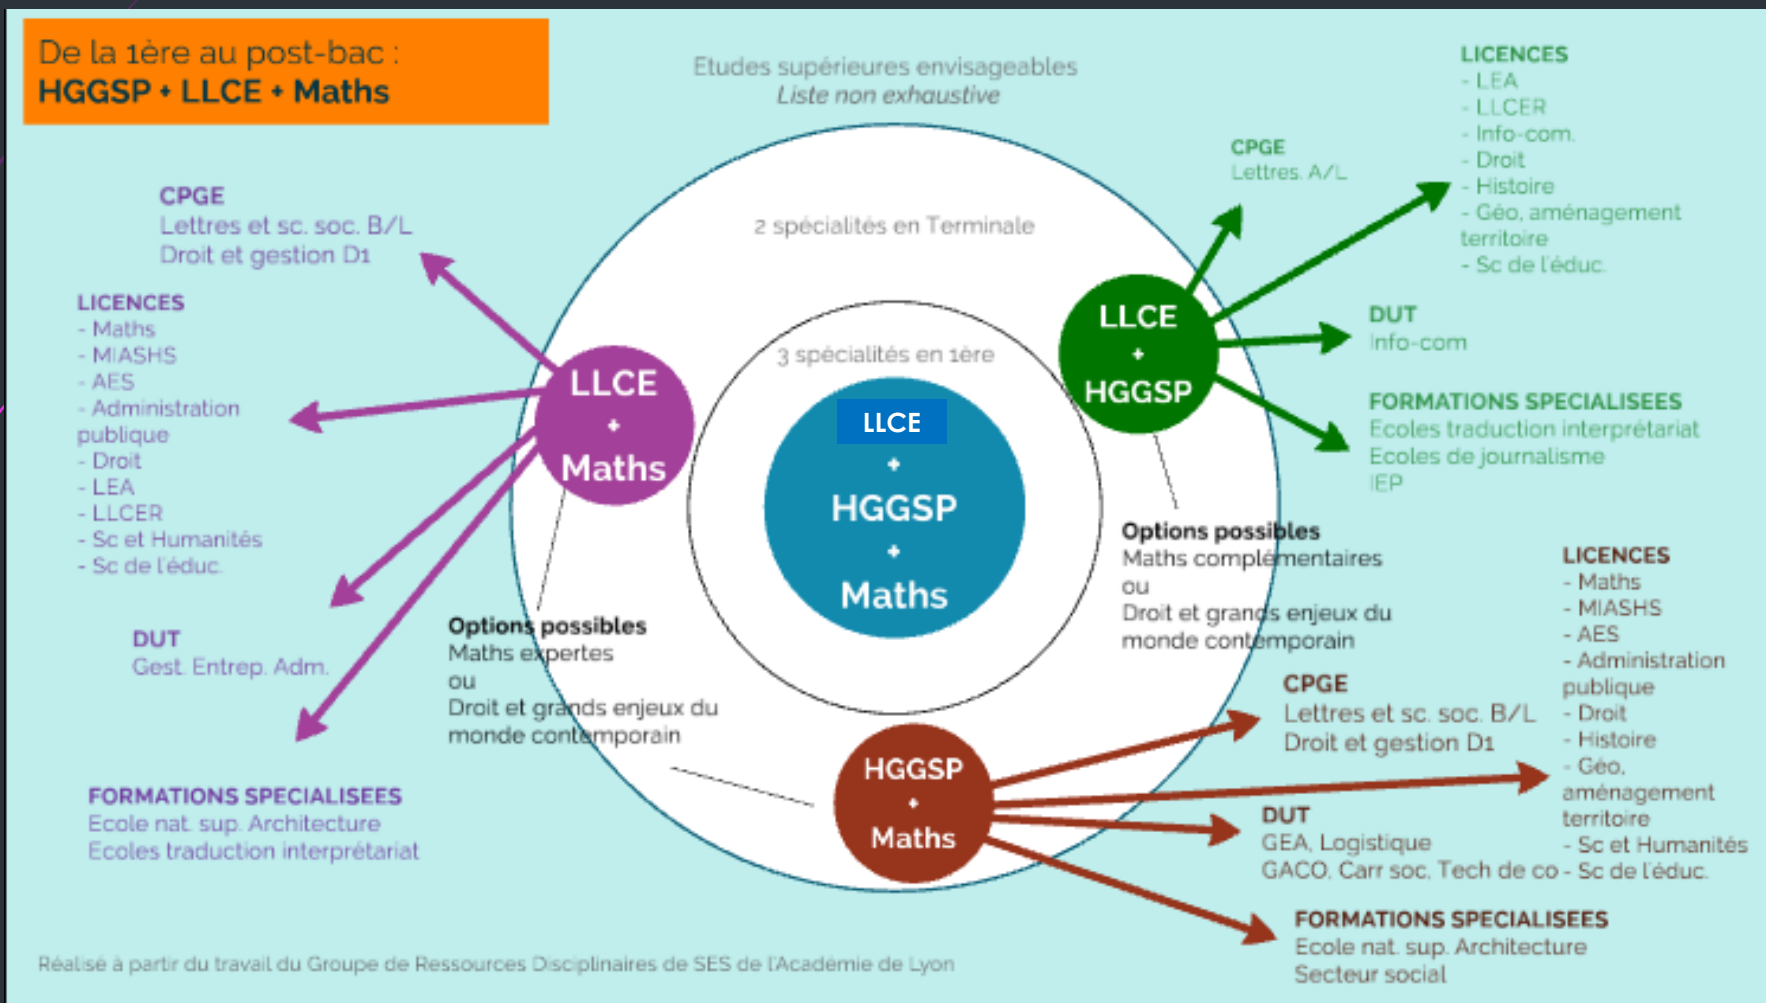

Les combinaisons possibles des enseignements de spécialités

Entrée par enseignement de spécialité

1. HISTOIRE GEOGRAPHIE GEOPOLITIQUE ET SCIENCES POLITIQUES - HGGSP -
2. LITTÉRATURE LANGUES ET CULTURES DE L'ANTIQUITE - LLCE -
3. SCIENCES ECONOMIQUES ET SOCIALES - SES -
4. SCIENCES DE LA VIE ET DE LA TERRE - SVT -

HGGSP + SES+ HLP

HGGSP + SES + LLCE

HGGPS + HLP + MATHS

De la 1ère au post-bac :
HGGSP + HLP + Maths

HGGPS + LLCE + MATHS

HGGPS + HLP + MATHS

Entrée par enseignement de spécialité

1. HISTOIRE GEOGRAPHIE GEOPOLITIQUE ET SCIENCES POLITIQUES - HGGSP -
- 2. LITTÉRATURE LANGUES ET CULTURES DE L'ANTIQUITE - LLCE -**
3. SCIENCES ECONOMIQUES ET SOCIALES - SES -
4. SCIENCES DE LA VIE ET DE LA TERRE - SVT-

LLCE + HLP + HGGSP

LLCE + HLP + MATHS

LLCE + HLP + SVT

LLCE + HGGSP + SVT

LLCE + MATHS + NSI

Entrée par enseignement de spécialité

1. HISTOIRE GEOGRAPHIE GEOPOLITIQUE ET SCIENCES POLITIQUES - HGGSP -
2. LITTÉRATURE LANGUES ET CULTURES DE L'ANTIQUITE - LLCE -
3. **SCIENCES ECONOMIQUES ET SOCIALES - SES -**
4. SCIENCES DE LA VIE ET DE LA TERRE - SVT-

SES + MATHS + HGGSP

SES + MATHS + LLCE

SES + MATHS + HLP

SES + MATHS + PHYS CHIM

Etudes supérieures envisagées

CPGE

- B/L (LSS)
- ECE
- D2
- DCG
- D1

LICENCES