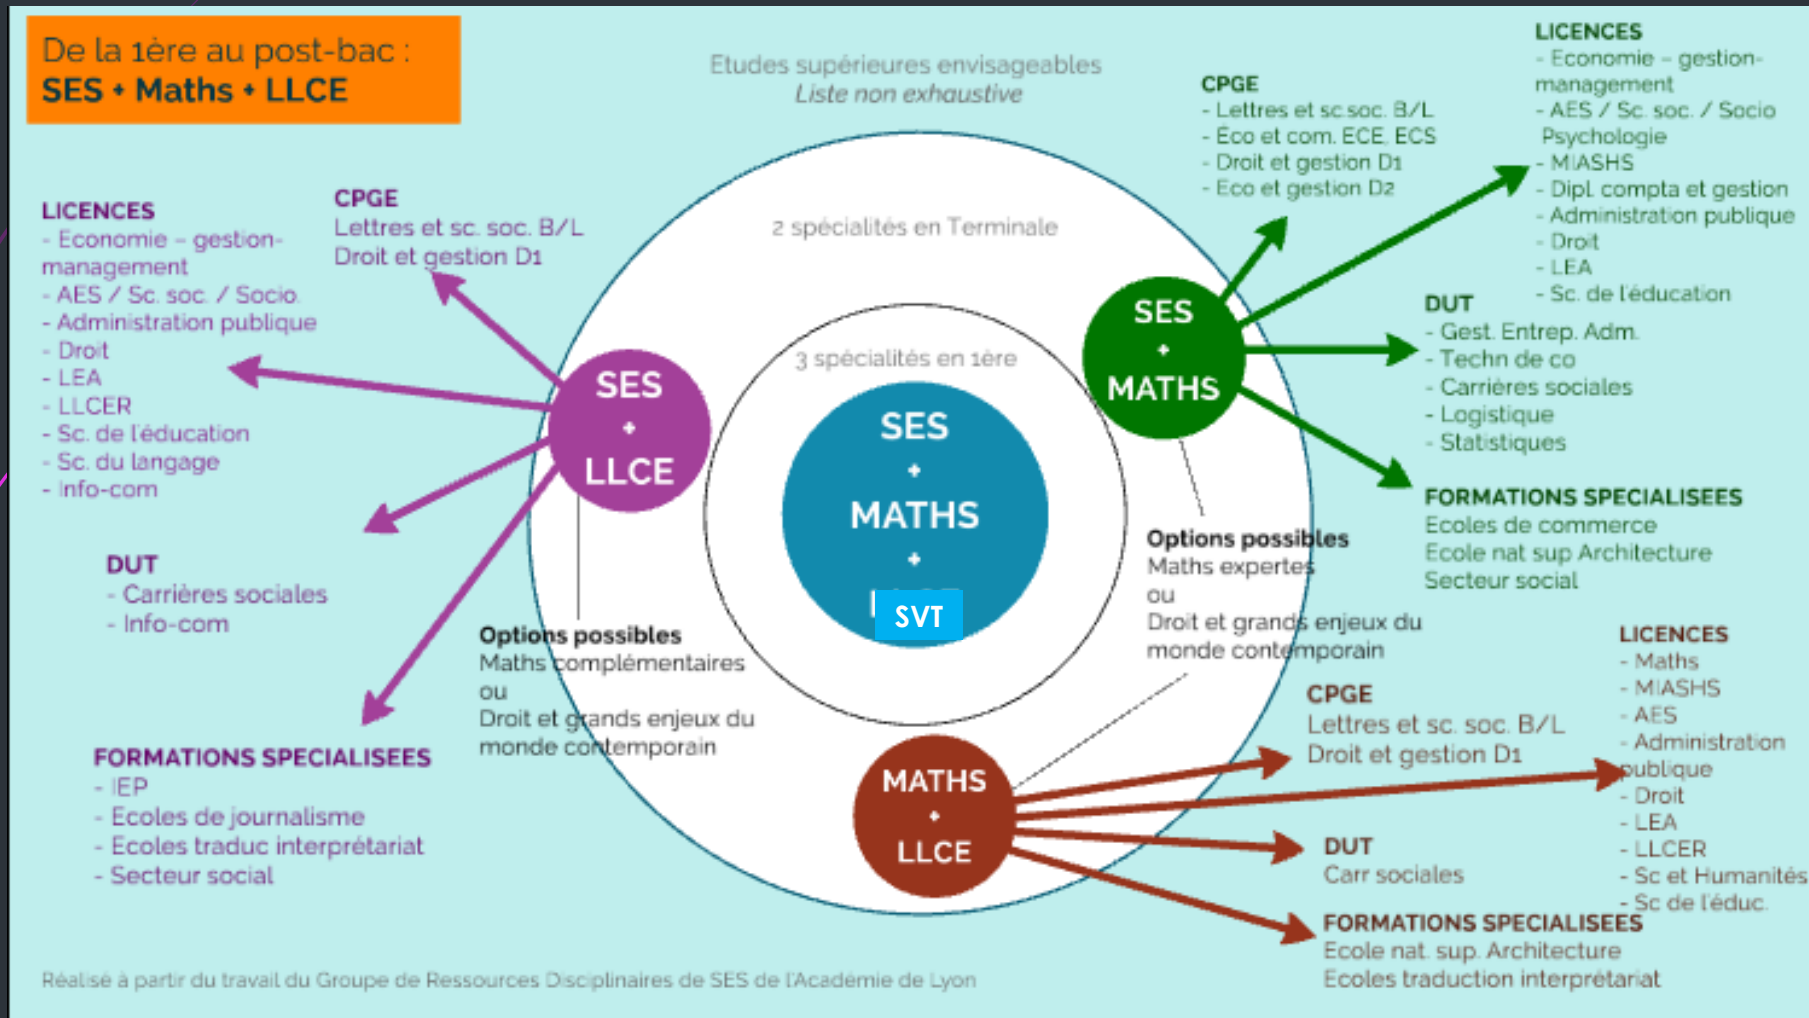

Les combinaisons possibles des enseignements de spécialités

Entrée par enseignement de spécialité

1. HISTOIRE GEOGRAPHIE GEOPOLITIQUE ET SCIENCES POLITIQUES - HGGSP -
2. LITTÉRATURE LANGUES ET CULTURES DE L'ANTIQUITE - LLCE -
3. SCIENCES ECONOMIQUES ET SOCIALES - SES -
4. SCIENCES DE LA VIE ET DE LA TERRE - SVT -

HGGSP + SES+ HLP

HGGSP + SES + LLCE

HGGPS + HLP + MATHS

De la 1ère au post-bac :
HGGSP + HLP + Maths

HGGPS + LLCE + MATHS

HGGPS + HLP + MATHS

Entrée par enseignement de spécialité

1. HISTOIRE GEOGRAPHIE GEOPOLITIQUE ET SCIENCES POLITIQUES - HGGSP -
- 2. LITTÉRATURE LANGUES ET CULTURES DE L'ANTIQUITE - LLCE -**
3. SCIENCES ECONOMIQUES ET SOCIALES - SES -
4. SCIENCES DE LA VIE ET DE LA TERRE - SVT-

LLCE + HLP + HGGSP

LLCE + HLP + MATHS

LLCE + HLP + SVT

LLCE + HGGSP + SVT

LLCE + MATHS + NSI

Entrée par enseignement de spécialité

1. HISTOIRE GEOGRAPHIE GEOPOLITIQUE ET SCIENCES POLITIQUES - HGGSP -
2. LITTÉRATURE LANGUES ET CULTURES DE L'ANTIQUITE - LLCE -
3. **SCIENCES ECONOMIQUES ET SOCIALES - SES -**
4. SCIENCES DE LA VIE ET DE LA TERRE - SVT-

SES + MATHS + HGGSP

SES + MATHS + LLCE

SES + MATHS + HLP

SES + MATHS + PHYS CHIM

Etudes supérieures envisagées

CPGE

- B/L (LSS)
- ECE
- D2
- DCG
- D1

LICENCES