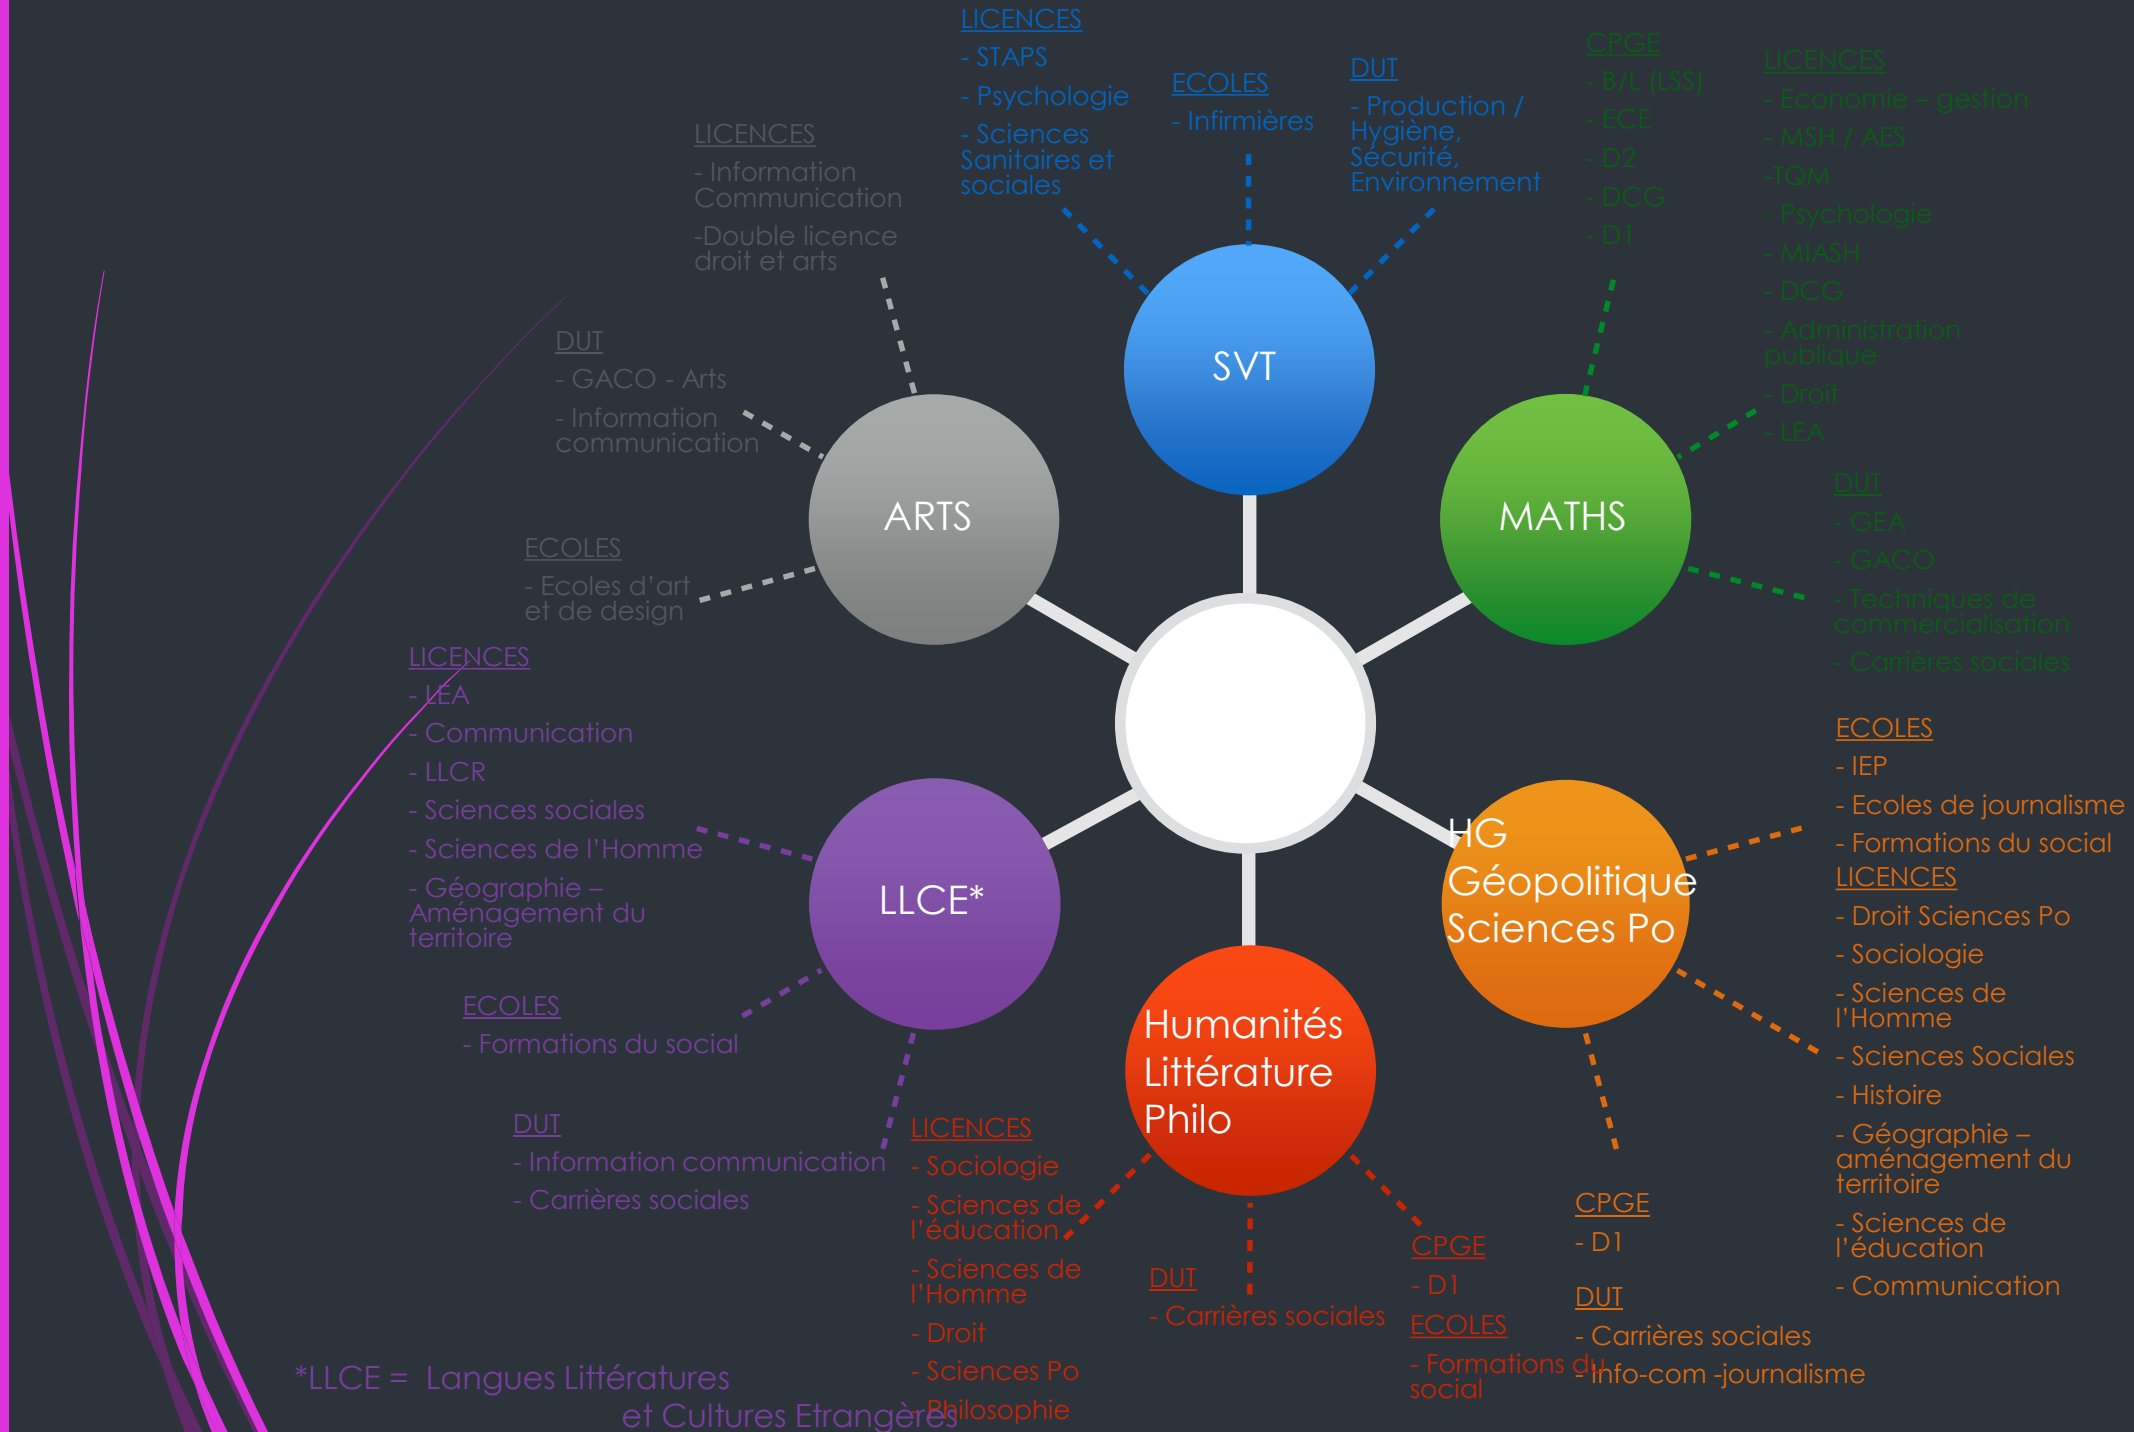

LICENCES

- Droit Sciences Po
- Sociologie
- Sciences de l'Homme
- Sciences Sociales
- Histoire
- Géographie – aménagement du territoire
- Sciences de l'éducation
- Communication

SES
+
HG
Géopolitique
Sciences Po

CPGE

- D1

DUT

- Carrières sociales
- Info-com -journalisme

Humanités LP

Humanités
Lettres
Philo
+
HG
Géopolitique
Sciences Po

EN RESUME POUR L'ENSEIGNEMENT **SCIENCES ECONOMIQUES ET SOCIALES**

.....

- Présentation sans spé ARTS
- Présentation avec spé ARTS

*LLCE = Langues Littératures et Cultures Etrangères

Entrée par enseignement de spécialité

1. HISTOIRE GEOGRAPHIE GEOPOLITIQUE ET SCIENCES POLITIQUES - HGGSP -
2. LITTÉRATURE LANGUES ET CULTURES DE L'ANTIQUITE - LLCE -
3. SCIENCES ECONOMIQUES ET SOCIALES - SES -
- 4. SCIENCES DE LA VIE ET DE LA TERRE - SVT -**

SVT + MATHS + SES

SVT + MATHS + THEATRE

De la 1ère au post-bac : SVT + Maths + Théâtre

THEATRE + MATHS + HGGSP

THEATRE + SVT + HGGSP

THEATRE + MATHS + NSI