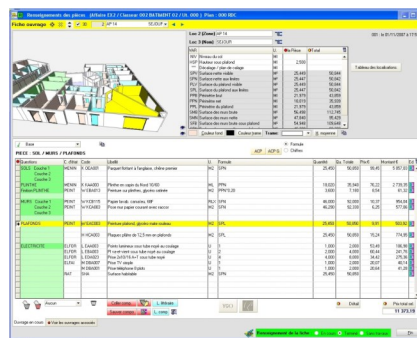

<https://www.site.ac-aix-marseille.fr/lyc-diderot/spip/>

Lycée des Métiers des arts appliqués, du génie civil et des énergies

BTS

Management Economique de la Construction

Le Lycée dispose d'un internat.

Lycée Denis Diderot