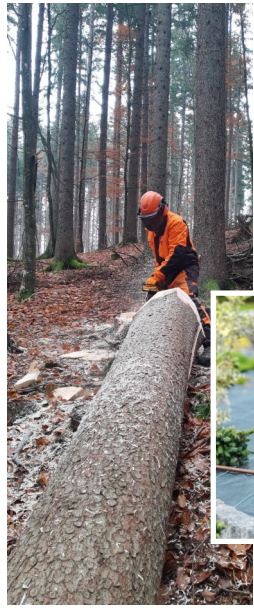

PORTES OUVERTES

NATURE - FORÊT - PAYSAGE

La nature est notre
salle de classe

4^e - 3^e Nature et Réussite (alternance)
2nde Nature Jardin Paysage Forêt
Bac professionnel Forêt
CAPa Travaux forestiers
BP Responsable de chantiers
CAPa Jardinier paysagiste
BPA Conduite de machines forestières
CS Pilote de machines de bûcheronnage
CS Arboriste élagueur

Centre Forestier 84240 La Bastide des Jourdans

15 et 16 mars 2024

Vendredi 13h -17h et Samedi 10h -16h

*Collège-Lycée-CFA - Jeunes & adultes - Temps plein ou Alternance
Internat Restauration + Transports + Séjour Erasmus en Europe
Un lieu magique en pleine forêt pour une formation exceptionnelle*