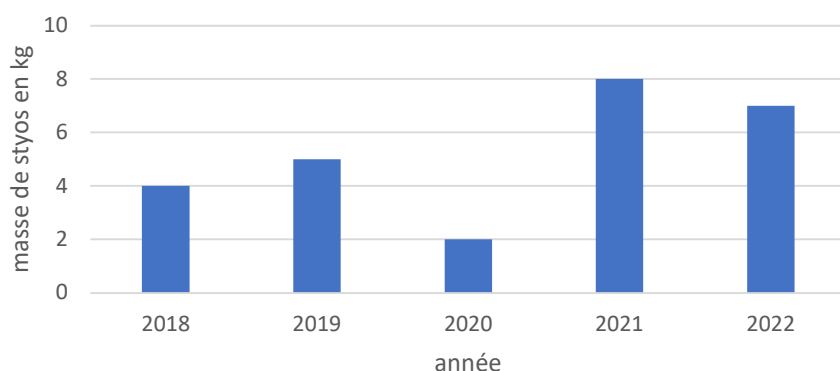

Où déposer les déchets collectés au collège ?

1. **Stylos plastiques** : Terracycle via le collège Saint Eutrope - 04 42 23 80 10

Evolution des quantités de matériel d'écriture en plastique collecté au collège