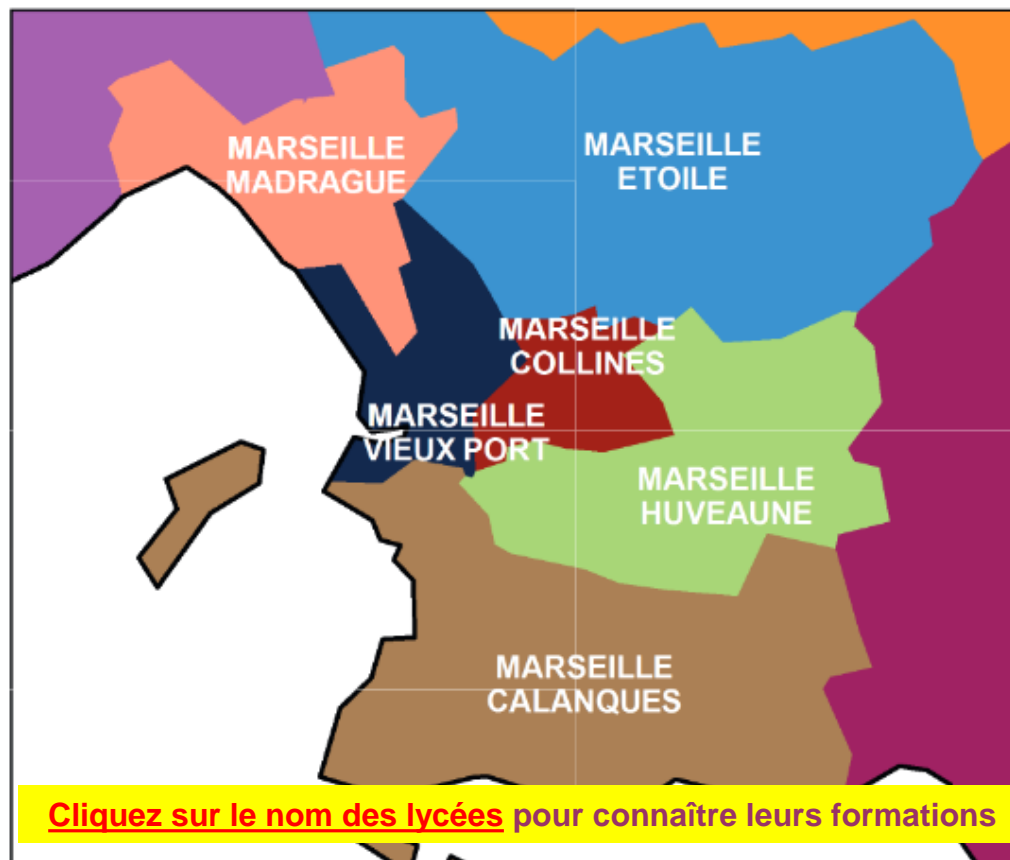

Les lycées professionnels publics de Marseille

Aubagne La Ciotat

[LA CALADE \(15°\)](#)

[LA FLORIDE \(14°\)](#)

[LA VISTE \(15°\)](#)

[L'ESTAQUE \(16°\)](#)

[CHATELIER \(3°\)](#)

[COLBERT \(7°\)](#)

[REMPART-VINCI \(7°\)](#)

[LES CALANQUES \(8°\)](#)

[SEP LYCEE
HOTELIER\(8°\)](#)

[LEAU \(8°\)](#)

[MISTRAL \(8°\)](#)

[POINSO CHAPUIS \(8°\)](#)

Découvrir [ici](#) les familles de métiers de la voie professionnelle