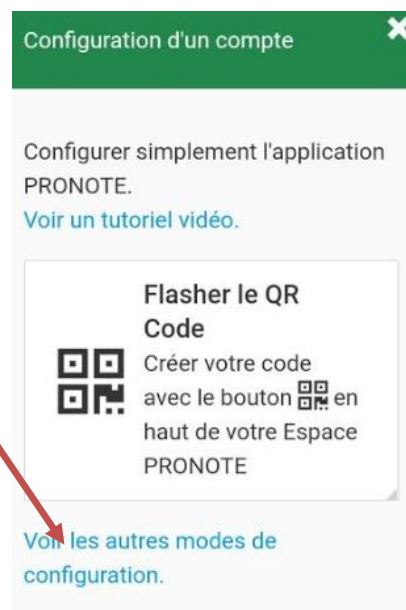

Identifiant

Mot de passe

Récupérer son identifiant et son mot de passe

Se connecter

Entrez votre identifiant de connexion

Entrez votre mot de passe
(à personnaliser à la 1^{er} connexion)

Vous pouvez vous connecter !

II. Utilisation de l'application Pronote sur mobile

Désinstallez puis installez de nouveau l'application

Lancez l'application que vous avez installée

Gestion des comptes

AJOUTER UN COMPTE

Cliquez « Ajouter un compte » ou sur le +

Cliquez sur « Voir les autres modes de configuration »

Autorisez l'application à accéder à la position de votre appareil

Sélectionnez l'établissement

Espace

La publication des espaces et de leur contenu est gérée par l'établissement.