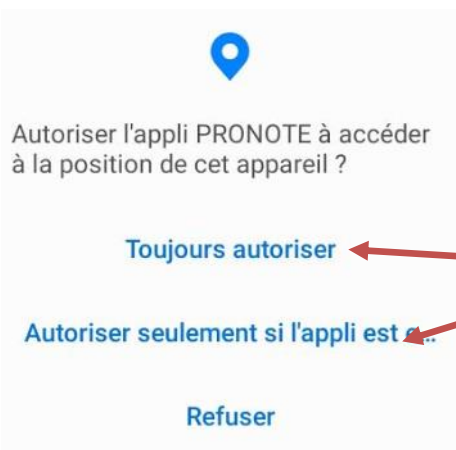

II. Utilisation de l'application Pronote sur mobile

Désinstallez puis installez de nouveau l'application

Lancez l'application que vous avez installée

Gestion des comptes

AJOUTER UN COMPTE

Cliquez « Ajouter un compte » ou sur le +

Cliquez sur « Voir les autres modes de configuration »

Autorisez l'application à accéder à la position de votre appareil

Sélectionnez l'établissement

Espace

La publication des espaces et de leur contenu est gérée par l'établissement.